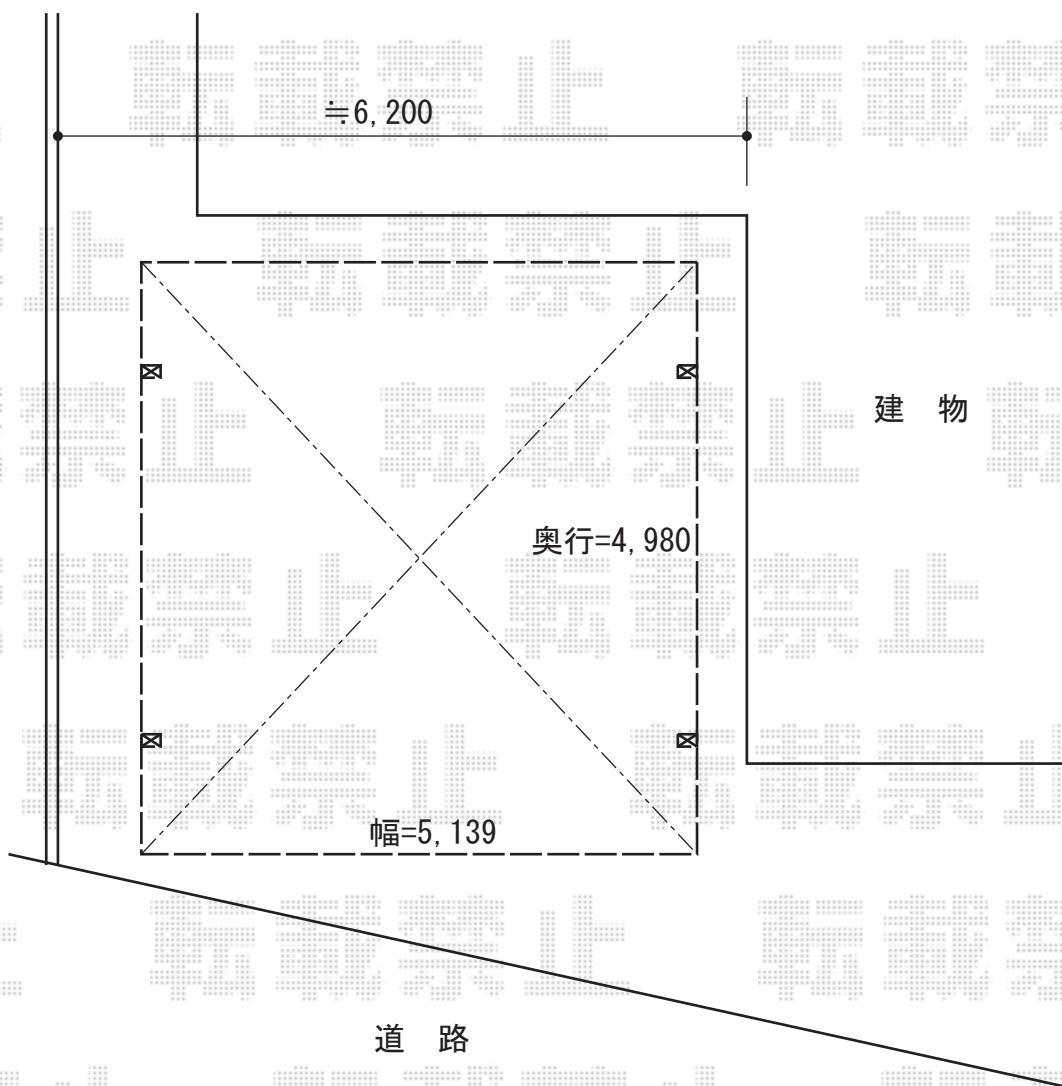

カーポート 施工概略図

LIXIL ネスカR (ラウンドスタイル) ワイド 積雪~20cm対応
幅= 5,139mm
奥行= 4,980mm
色 : シャイングレー
屋根材 : ポリカーボネート (クリアブラウン)
柱仕様 : 標準柱仕様 (有効高 約2,200mm)

2016-1-317509

担当者

邑智