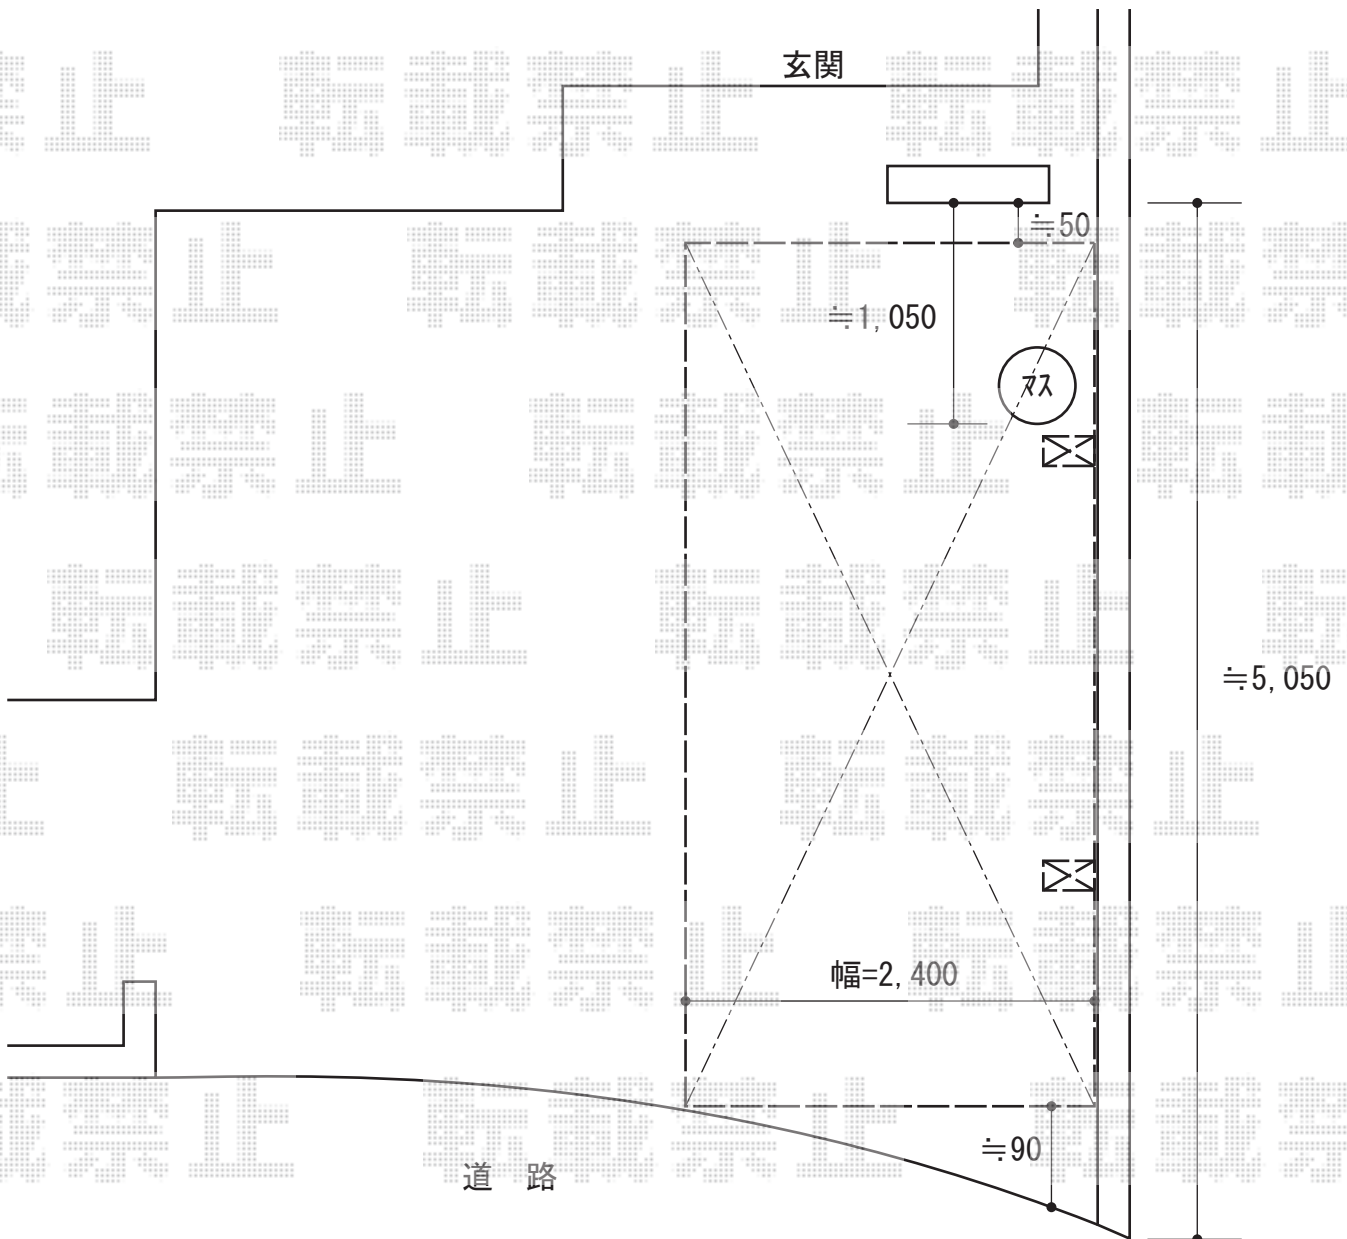

カーポート工事 施工概略図

YKK AP レイナポートグラン 積雪～20cm対応

幅= 2,400mm

奥行= 5,052mm

色： プラチナステン

屋根材： ポリカーボネート（アースブルー）

柱仕様： ハイルフ柱仕様（有効高 約2,350mm）

YKK AP レイナポートグラン 着脱式サポート 標準・ハイルフ兼用 2本入り×2セット

色： プラチナステン

2016-1-317510

担当者

松本