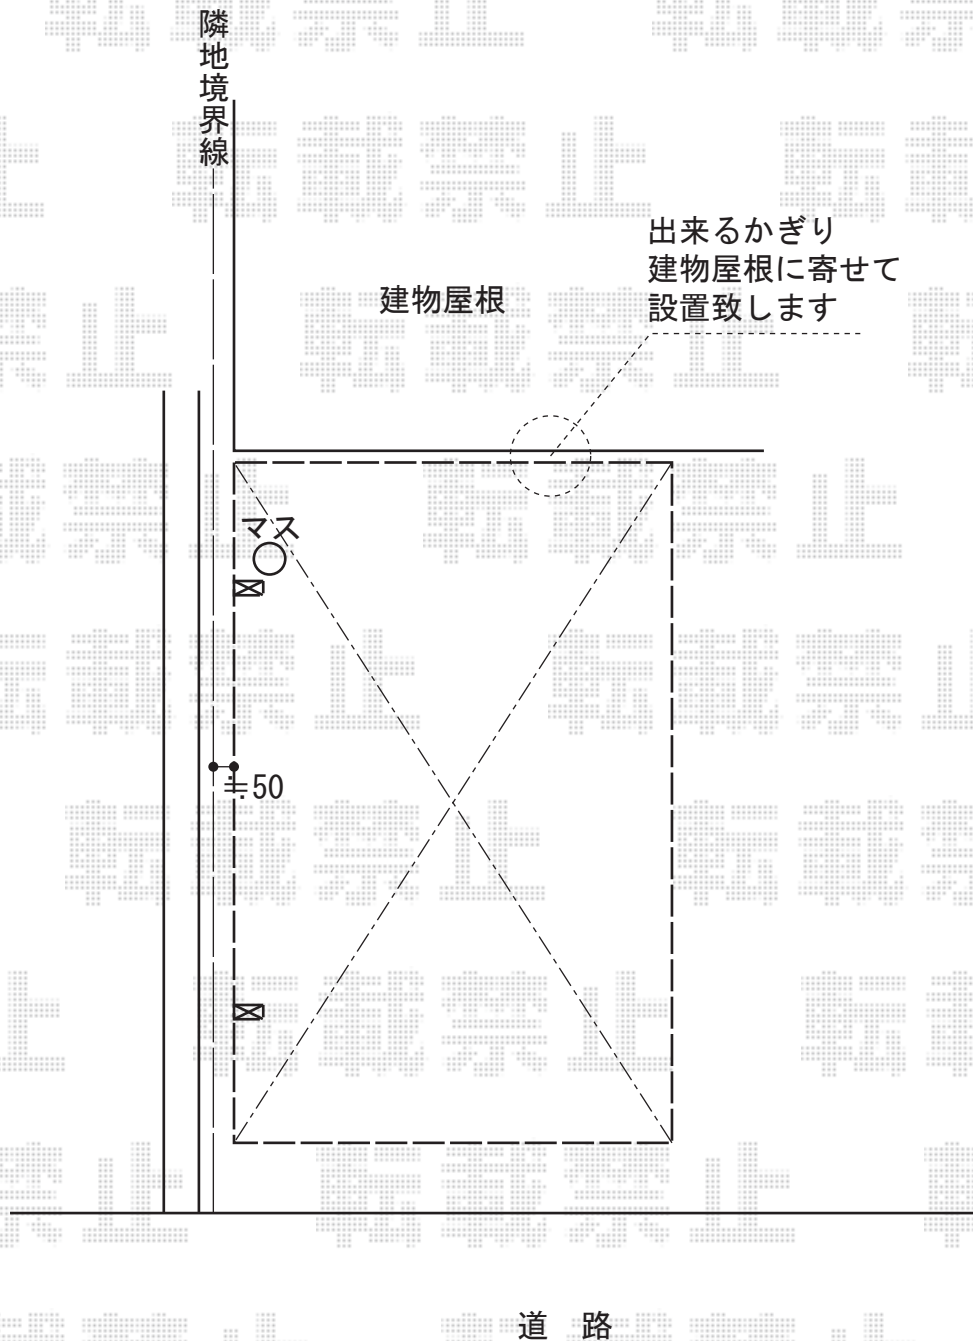

カーポート工事 施工概略図

Value Select プレシオスポート 積雪~20cm対応
幅= 2,700mm
奥行= 5,052mm
色： チャコールブラック
屋根材： 熱線遮断ポリカーボネート (スカイブルーマット調)
柱仕様： ハイレーフ柱仕様 (有効高 約2,250mm)

Value Select プレシオスポート 着脱式補助柱 2本入り×1セット
色： チャコールブラック

Value Select プレシオスポート 収納式物干しセット2型
単体 2本入り×1セット
色： チャコールブラック

2016-1-317539

担当者

松本