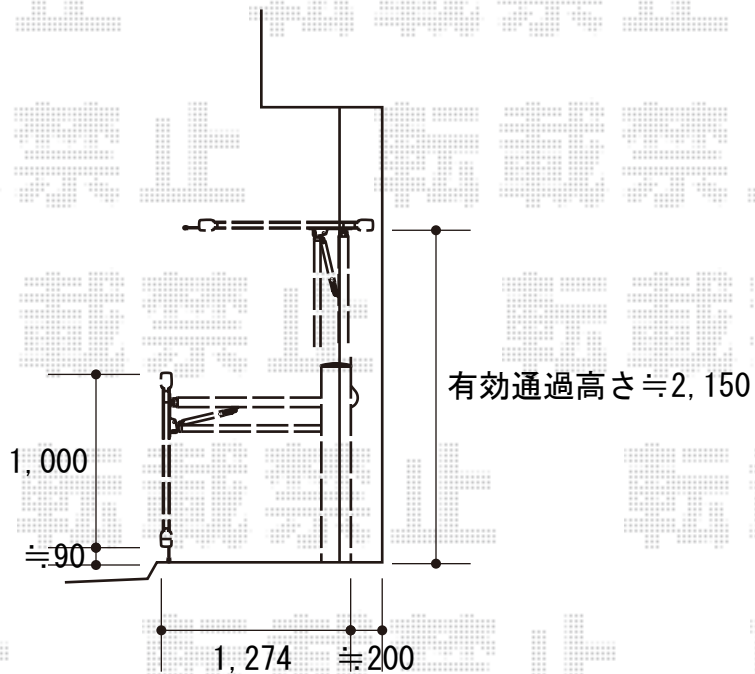

カーゲート 施工概略図

LIXIL (TOEX) ワイドオーバードアS2型 電動式
 本体 (W×H) = (5,350mm × 1,000mm)
 色： シャイングレー
 柱仕様： ハイルフ柱仕様 (有効通過高2,150mm)
 駆動： 2モーター駆動/AC100V結線用柱仕様
 リモコン： 標準2個入り

2016-10-363502

担当者

新西