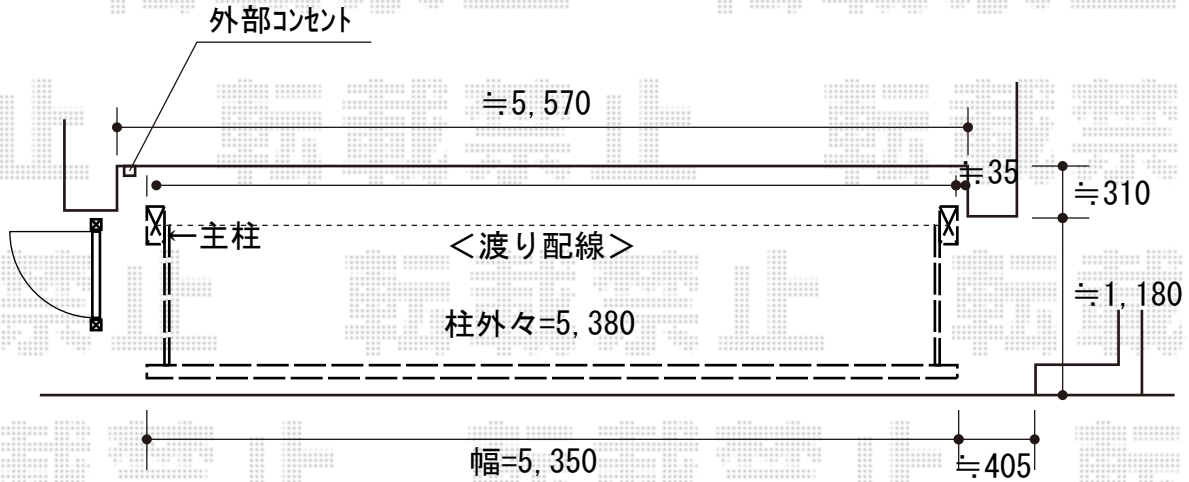

カーゲート 施工概略図

LIXIL (TOEX) ワイドオーバードアS2型 電動式
 本体 (W×H) = (5,350mm × 1,000mm)
 色： シャイングレー
 柱仕様： ハイルフ柱仕様 (有効通過高2,150mm)
 駆動： 2モーター駆動/AC100V結線用柱仕様
 リモコン： 標準2個入り

2016-10-363502

担当者

新西