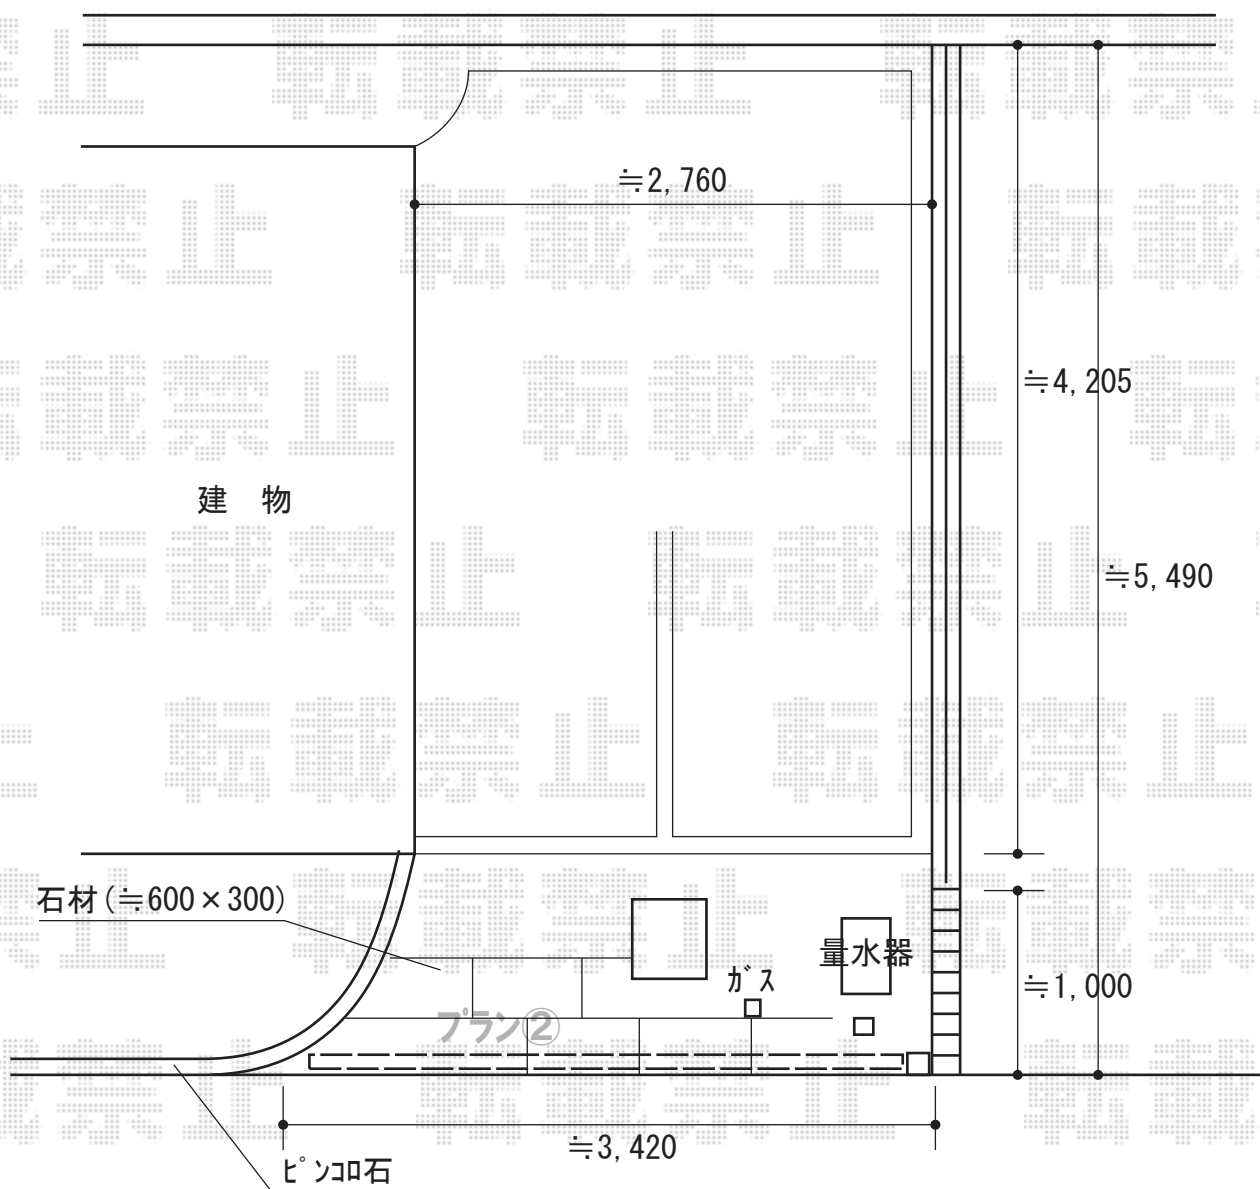

# カーゲート 施工概略図

LIXIL (TOEX) アルシャインII M型 Aタイプ ノンレール 片開き 390S

開口幅= 3,692mm

全幅= 3,808mm

たたみ幅= 597mm

高さ= 1,250mm

色： シャイングレー

キャスター数： 3箇所

落棒数： 3本

2016-10-363793

担当者

新西

エクスショップ

現場状況や作図制限により概略図の内容と多少の違いが生じることがございます。  
施工時は、現場優先とさせて頂きたく思いますので、お立会い頂き、最終のご指示のほど、何卒、宜しくお願い致します。  
全ての著作権はエクスショップに帰属します。当社とのお取引目的以外の使用・複製・転載は如何なる場合も禁止しております。