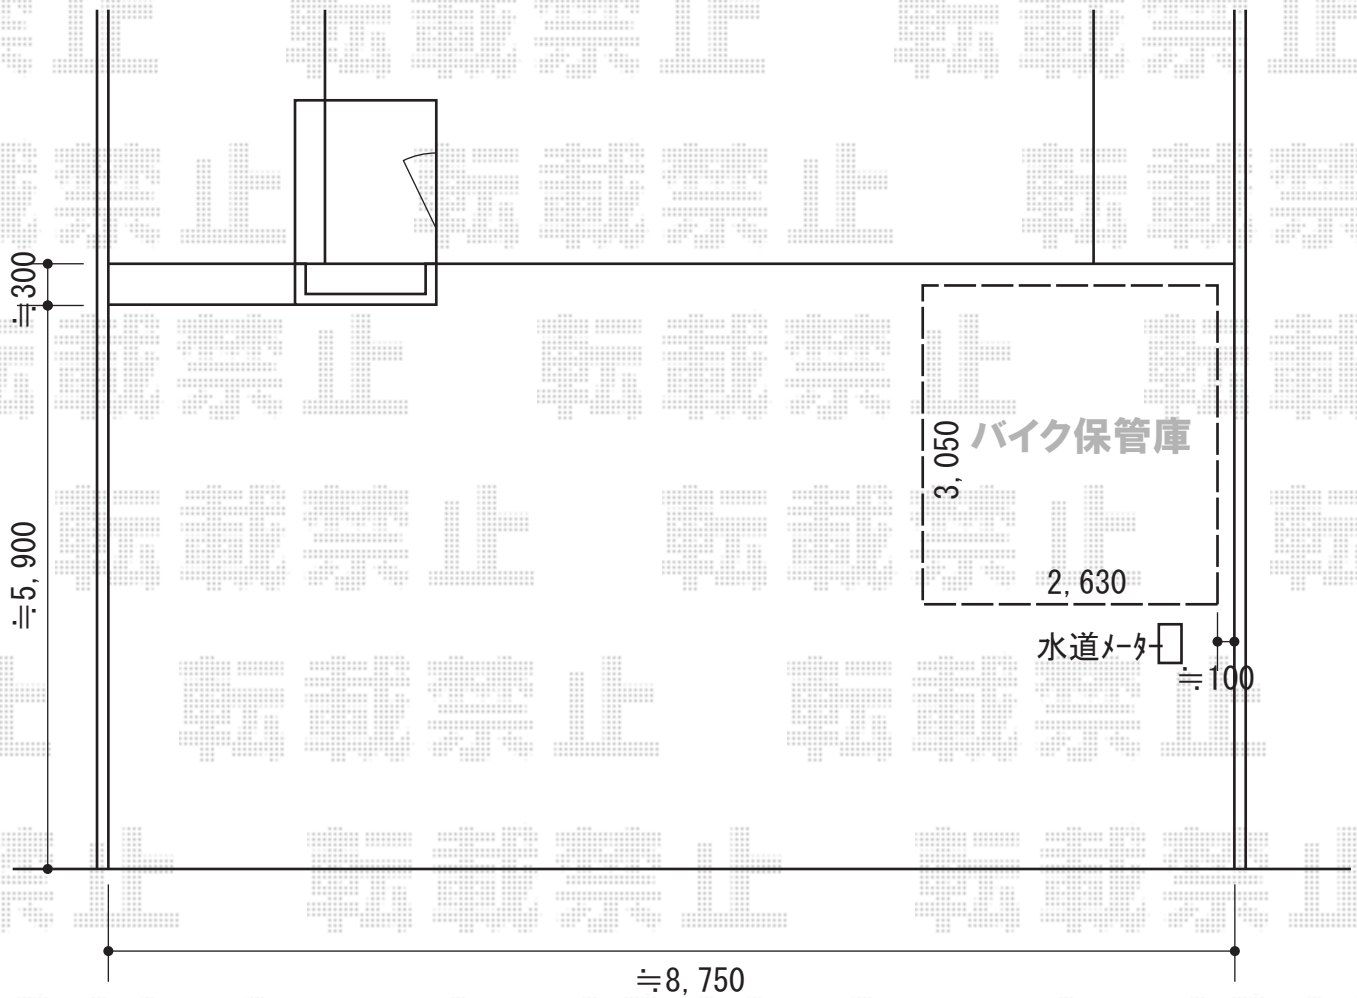

# バイク保管庫 施工概略図

イナバ物置  
バイク保管庫 土間タイプ 一般型 (FXN-2630S)  
間口= 2,630mm  
奥行= 3,050mm  
高さ= 2,075mm  
色: アーバンGM  
屋根タイプ: 標準型  
耐荷重タイプ: 一般型  
数量: 1台

バイク保管庫 オプション  
ワイヤーロックバー: 間口2,630mm用 × 1

2016-10-363833

担当者

栢田