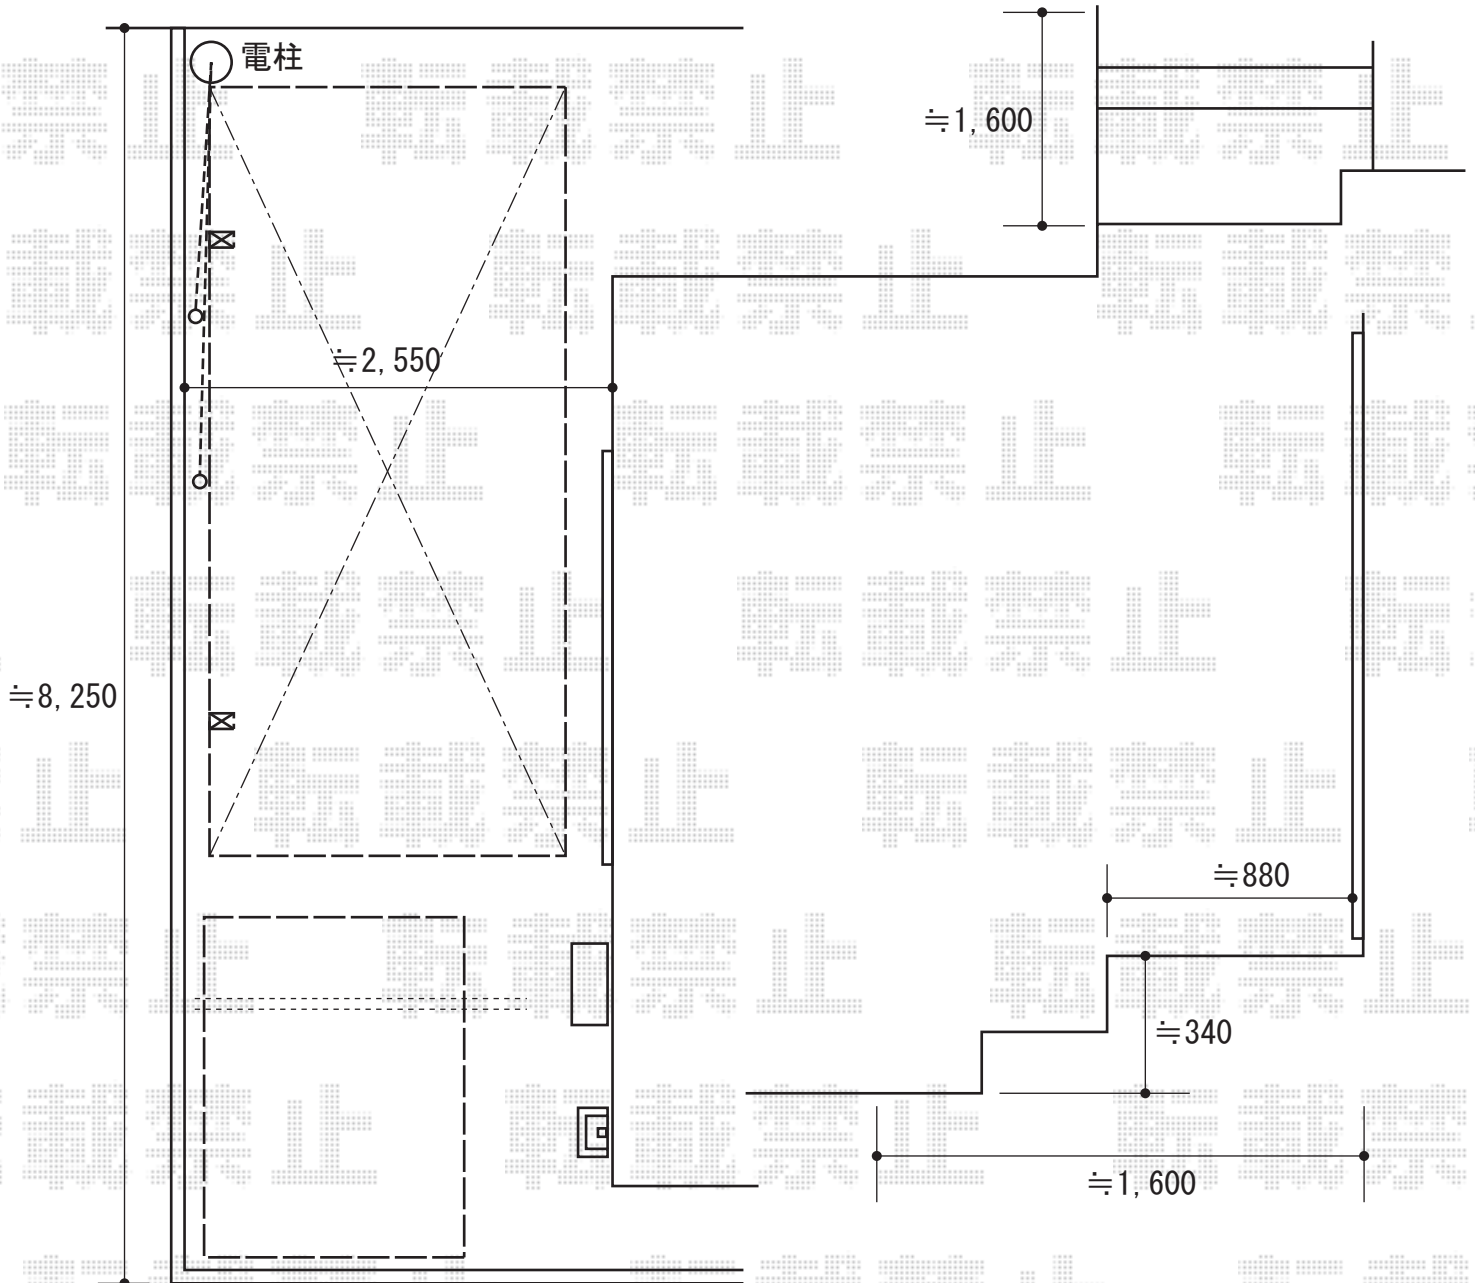

カーポート・バイク保管庫 施工概略図

イナバ物置 バイク保管庫 土間タイプ 【FXN-1726H】
 間口= 1,790mm
 奥行= 2,630mm
 高さ= 2,320mm
 色： スノーグレー
 屋根タイプ： 標準型
 耐荷重タイプ： 一般型
 数量： 1台

Value Select プレシオサポート 積雪～20cm対応
 幅= 2,400mm
 奥行= 5,052mm
 色： ノーブルステン
 屋根材： 熱線遮断ポリカーボネート（スカイブルーマット調）
 柱仕様： ハイルフ柱仕様（有効高 約2,250mm）

Value Select プレシオサポート 着脱式補助柱 標準・ハイルフ兼用 2本入り×1セット
 色： ノーブルステン

2016-10-364361

担当者

酒井

エクスショップ

現場状況や作図制限により概略図の内容と多少の違いが生じることがございます。
 施工時は、現場優先とさせて頂きたく思いますので、お立会い頂き、最終のご指示のほど、何卒、宜しくお願い致します。
 全ての著作権はエクスショップに帰属します。当社とのお取引目的以外の使用・複製・転載は如何なる場合も禁止しております。