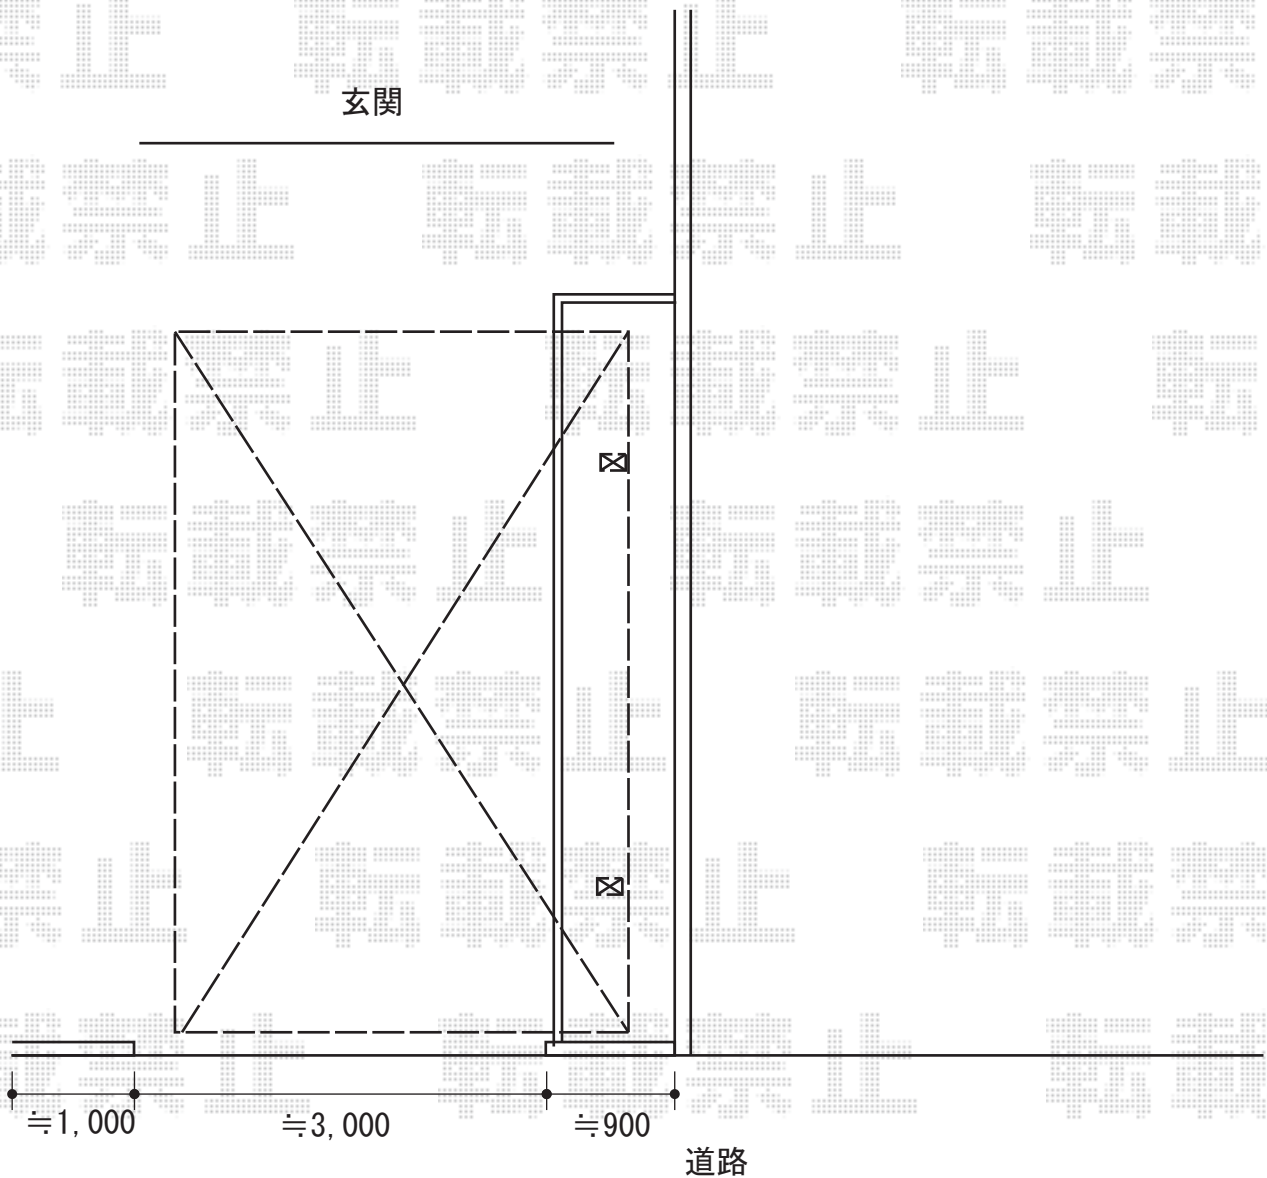

カーポート 施工概略図

YKK AP レイナポートグラン 積雪~20cm対応
幅= 2,700mm
奥行= 5,052mm
色： プラチナステン
屋根材： ポリカーボネート（アースブルー）
柱仕様： 標準柱仕様（有効高 約2,000mm）

2016-10-364934

担当者

松本