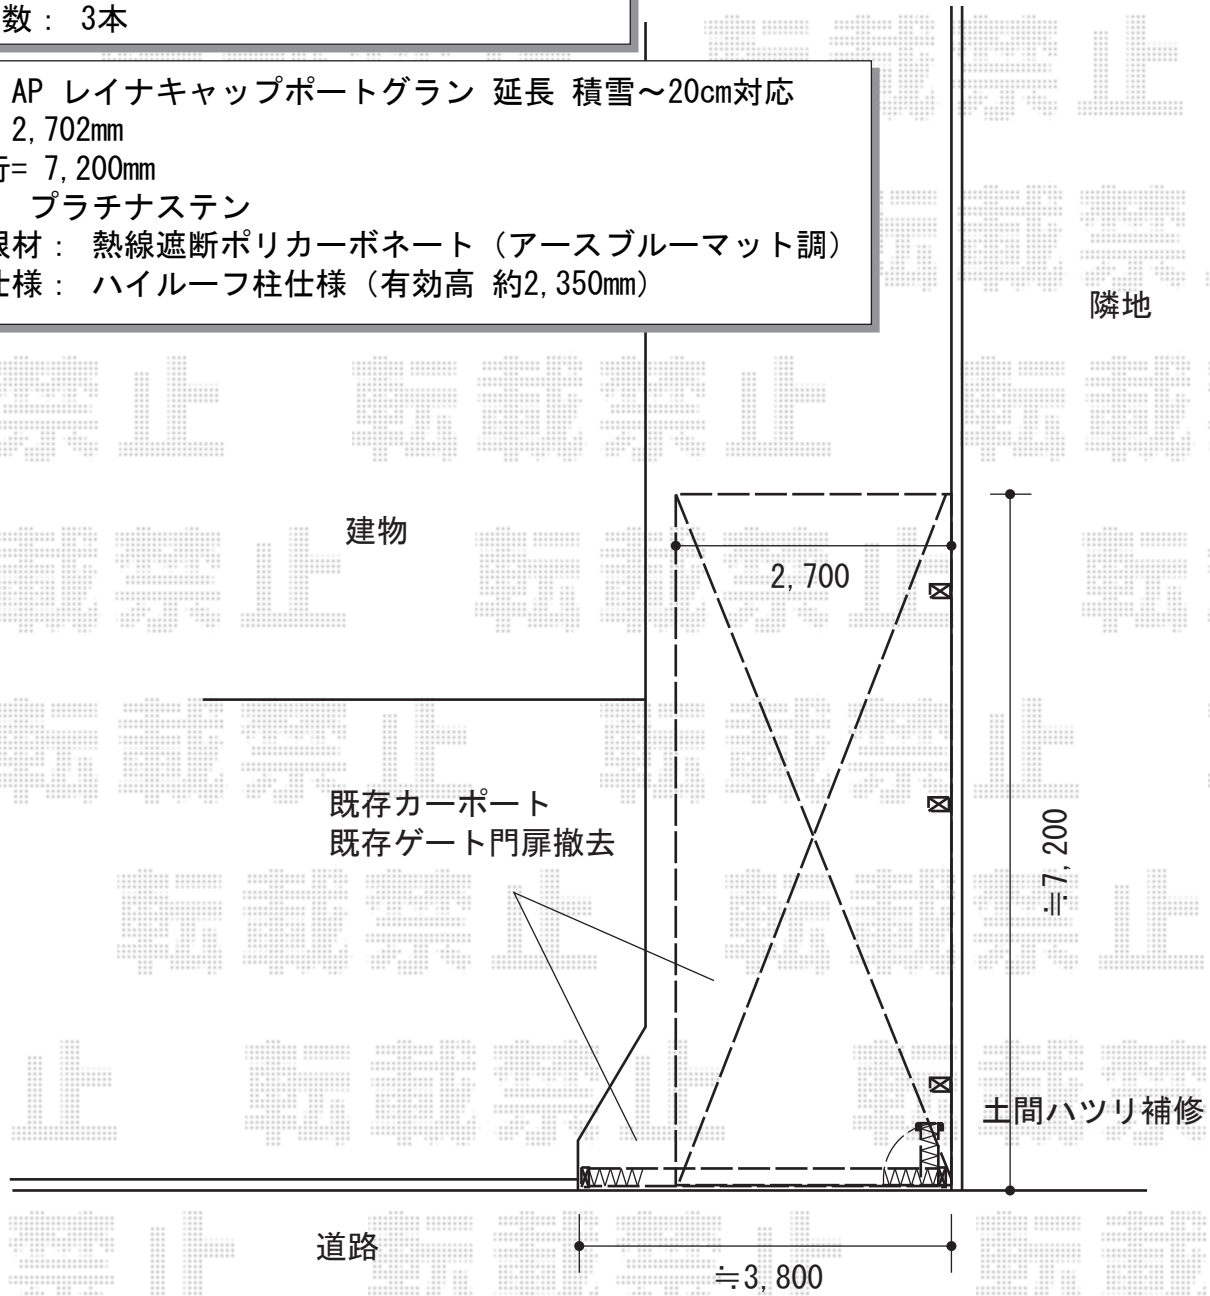

エクステリア商品 施工概略図

YKK AP レイオス1型 ノンレール 片開き 38S
開口幅= 3,707mm
全幅= 3,807mm
たたみ幅= 547mm
高さ= 柱 : 1,170 mm 扉 : 1,150mm
色 : プラチナステン
キャスター数 : 3箇所
落棒数 : 3本

YKK AP レイナキャップポートグラン 延長 積雪~20cm対応
幅= 2,702mm
奥行= 7,200mm
色 : プラチナステン
屋根材 : 熱線遮断ポリカーボネート (アースブルーマット調)
柱仕様 : ハイルーフ柱仕様 (有効高 約2,350mm)