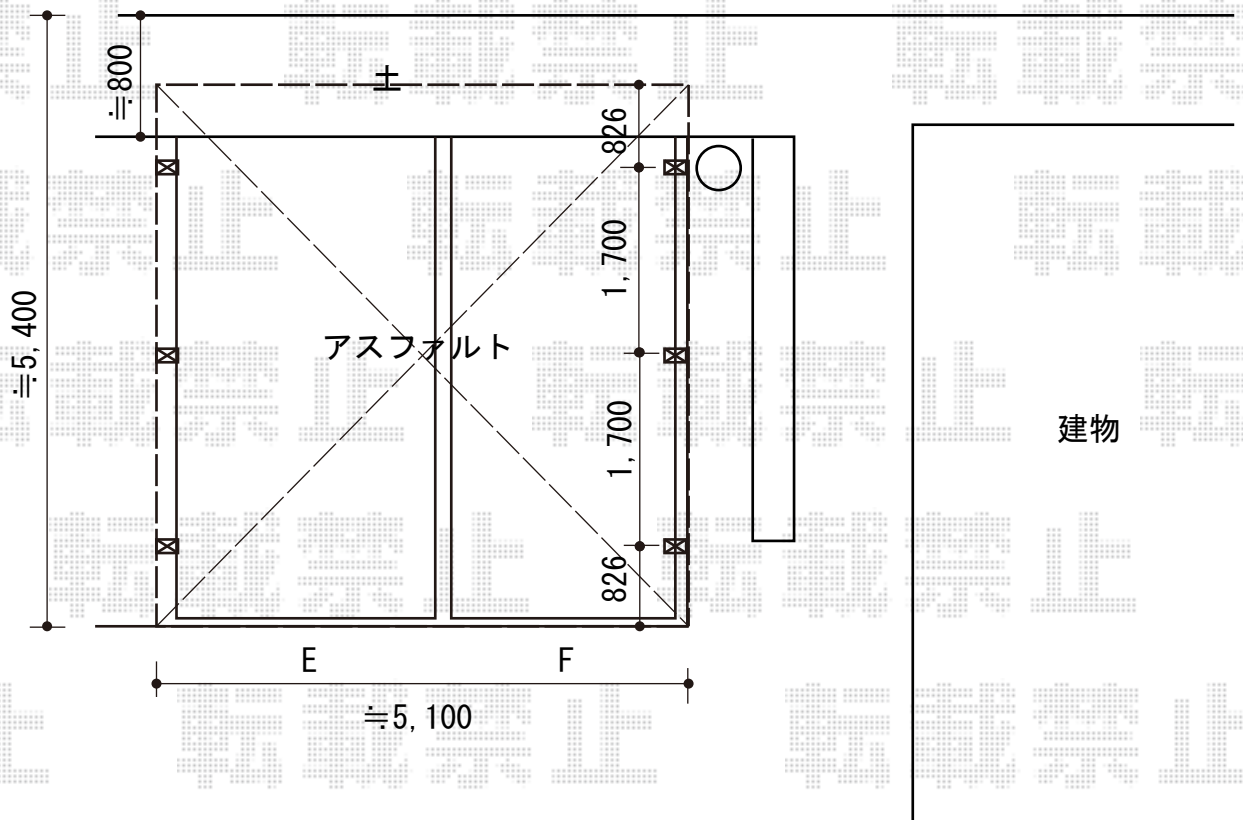

カーポート 施工概略図

YKK AP レイナツインポートグラン50 積雪50cm対応
幅= 5,097mm
奥行= 5,052mm
色： プラチナステン
屋根材： 熱線遮断ポリカーボネート(クリアマット)
柱仕様： ハイルフ柱仕様 (有効高 約2,300mm)

※納まりはイメージです
正式な設置位置は、現場にて決定致します。
(設置位置・柱位置・高さ)

2016-10-365960

担当者

酒井