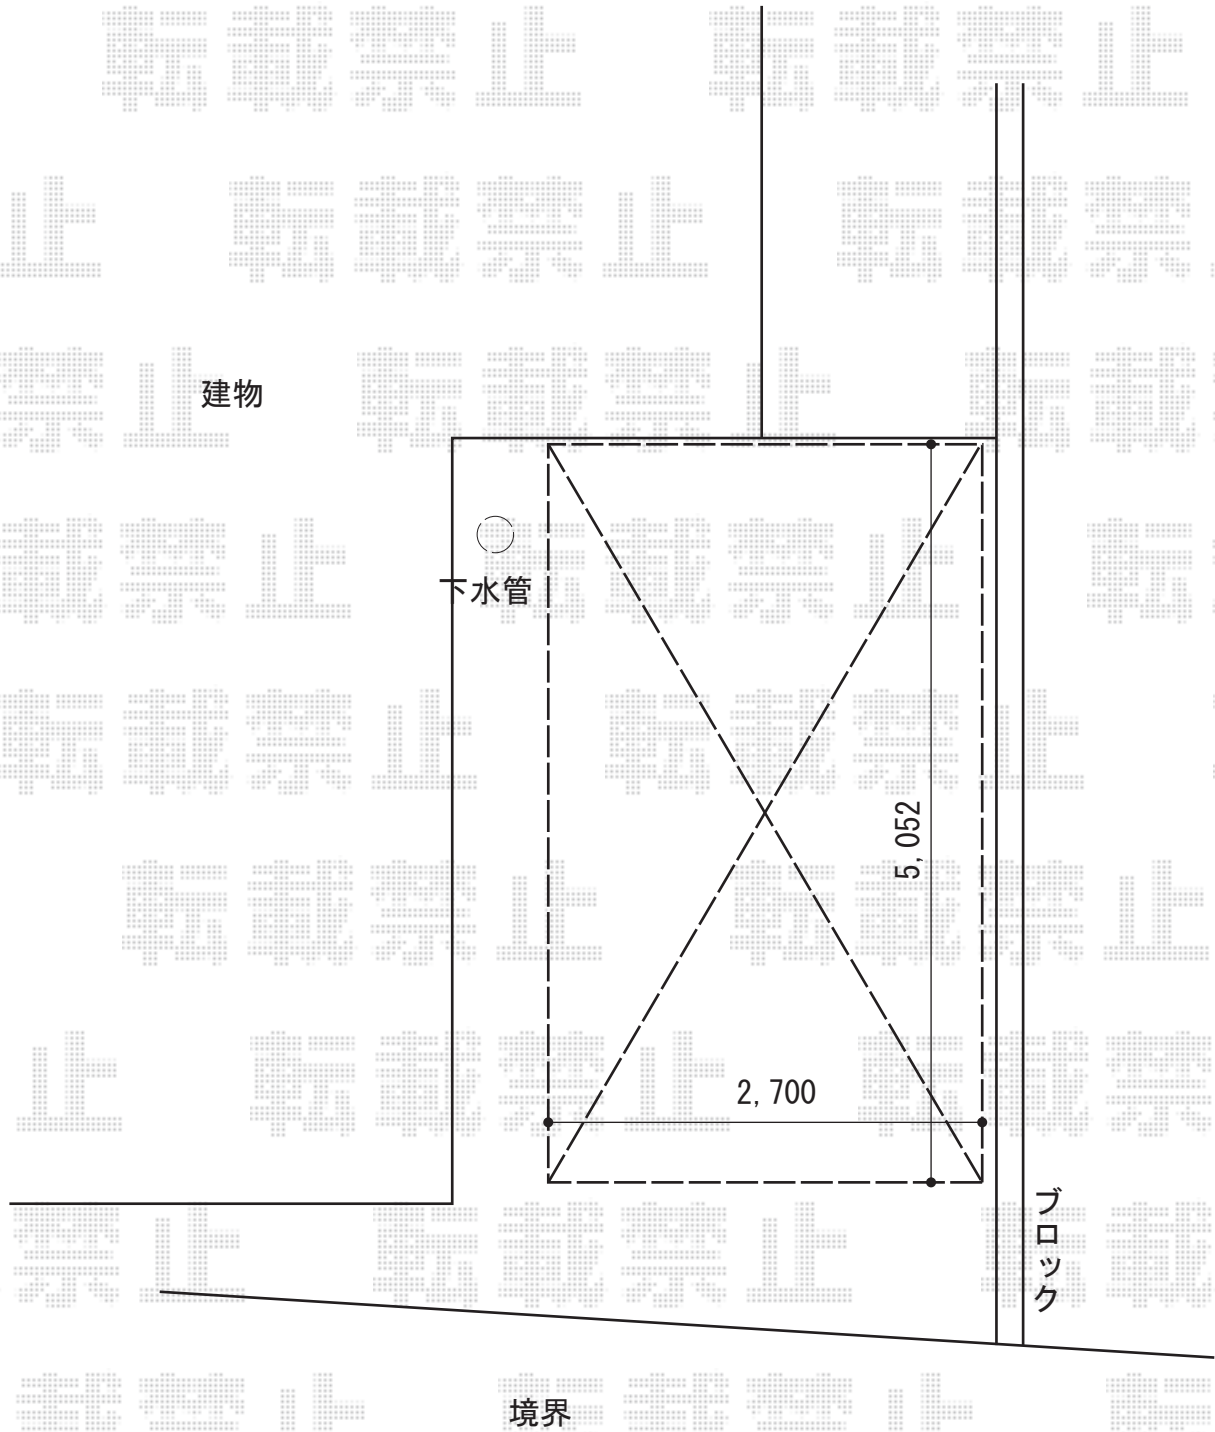

カーポート 施工概略図

YKK AP レイナポートグラン 積雪～20cm対応
幅= 2,700mm
奥行= 5,052mm
色： プラチナステン
屋根材： 熱線遮断ポリカーボネート(クリアマット)
柱仕様： ハイルフ柱仕様(有効高 約2,350mm)

2016-10-366434

担当者

伊野