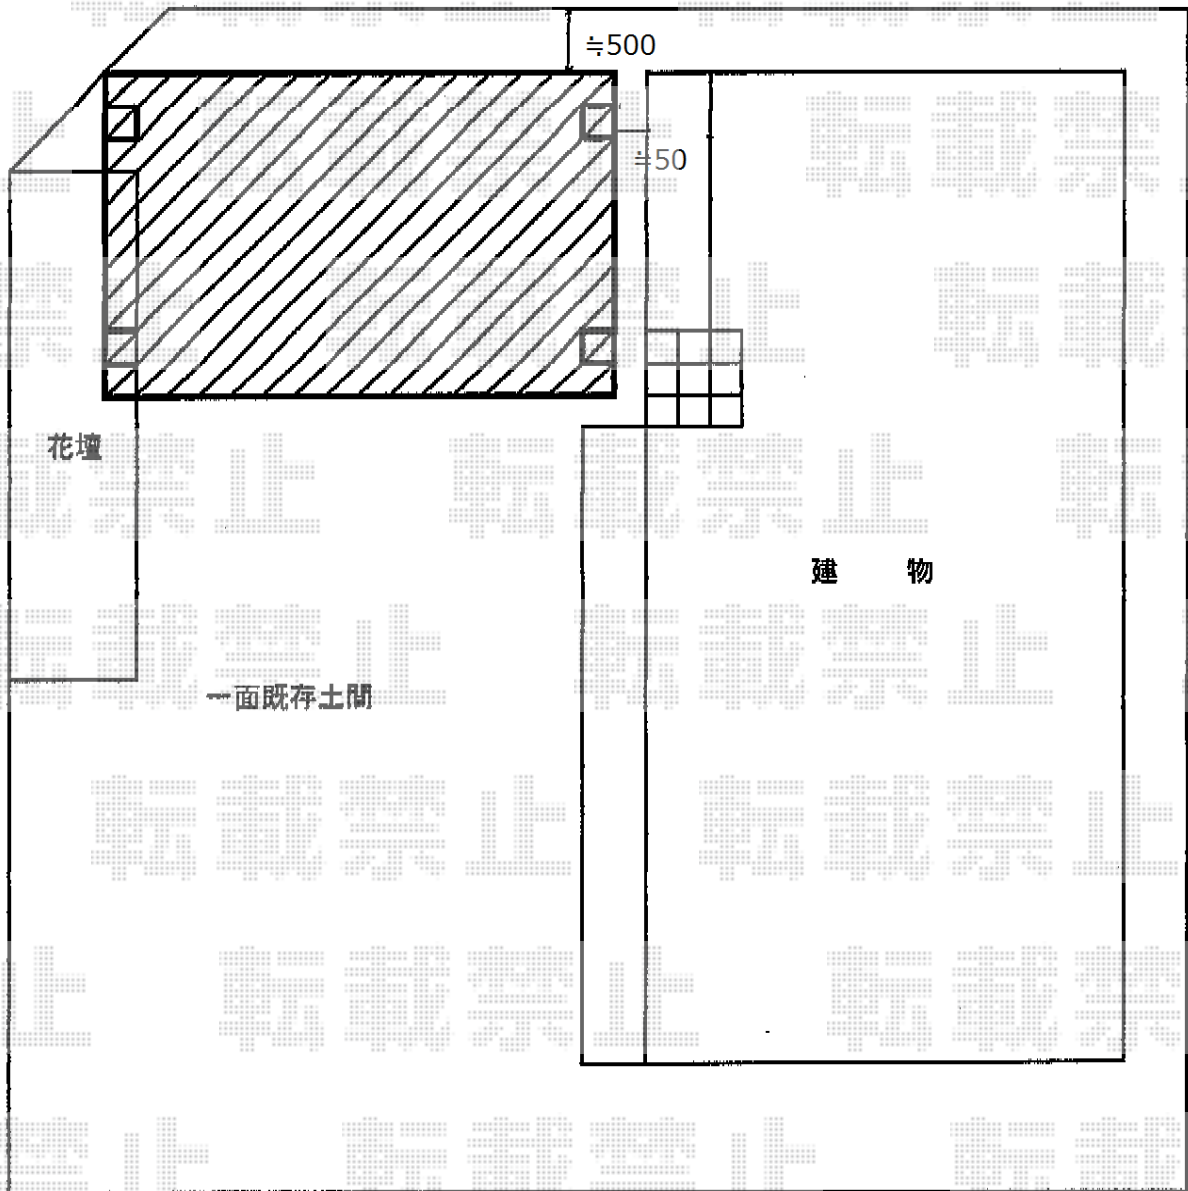

カーポート工事 施工概略図

YKK AP レイナツインポートグラン 積雪～20cm対応
幅= 5,983mm
奥行= 5,052mm
色： プラチナステン
屋根材： ポリカーボネート（アースブルー）
柱仕様： ハイルーフ柱仕様（有効高 約2,355mm）

2016-10-366587

担当者

松本