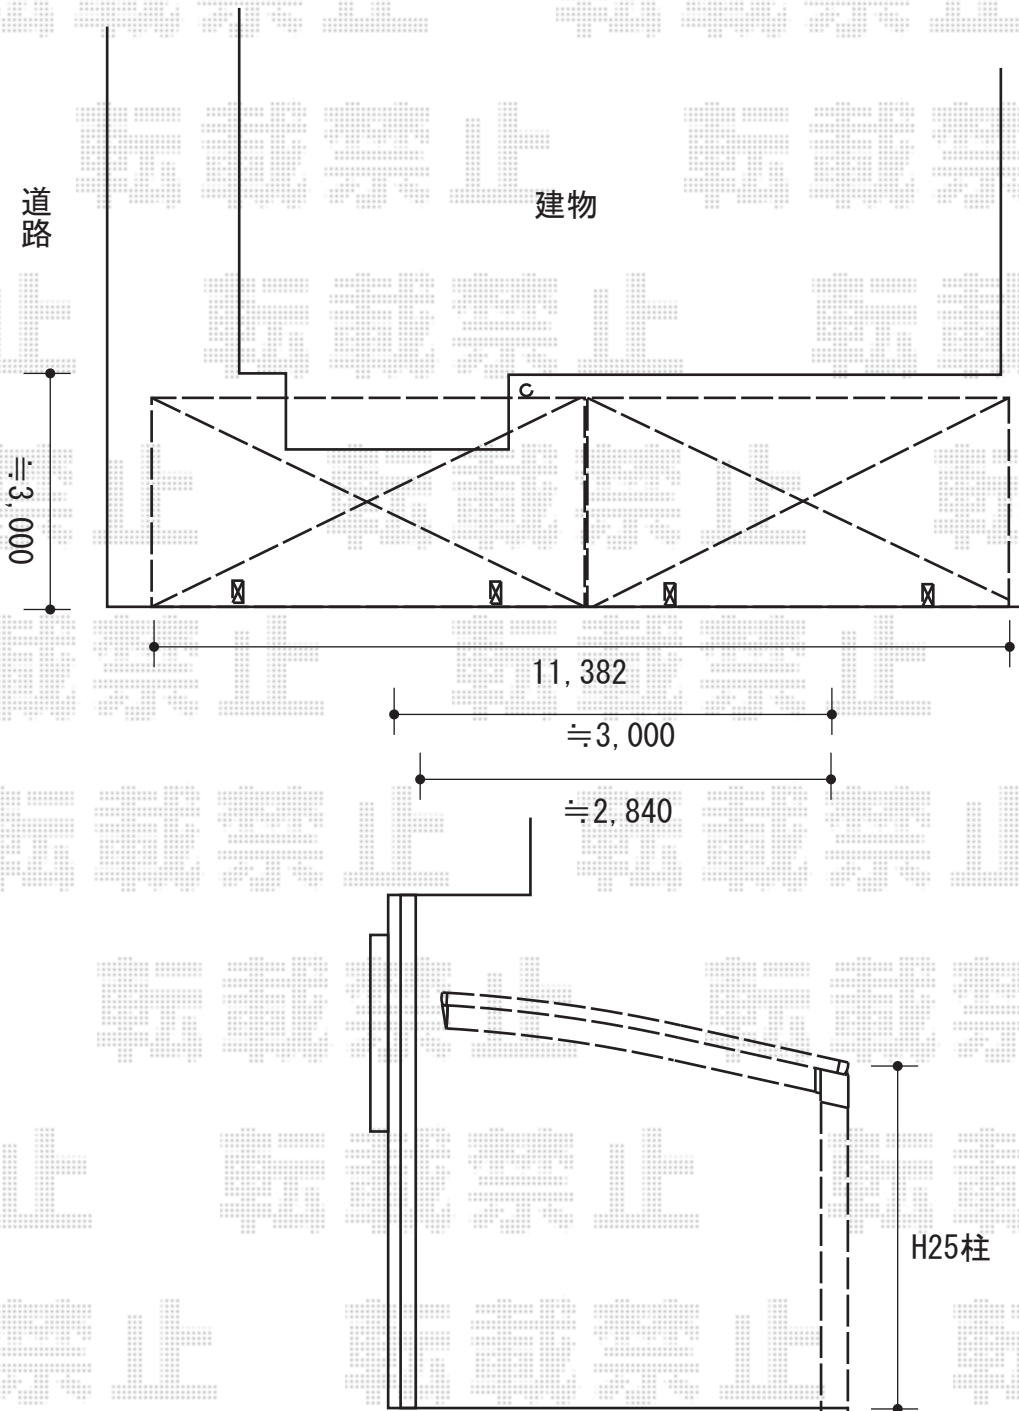

カーポート工事 施工概略図

LIXIL ネスカF (フラットスタイル) 縦連棟 積雪~20cm対応
 幅= 2,692mm
 奥行= 11,382mm
 色: ブラック
 屋根材: ポリカーボネート (クリアマット・すりガラス調)
 柱仕様: ロング柱25仕様 (有効高 約2,500mm)

ヨド物置 エスモ 一般型 2100×900×1959
 間口= 2,100mm
 奥行= 900mm
 高さ= 1,959mm
 色: DW (ダークウッド)
 屋根タイプ: 標準型
 耐荷重タイプ: 一般型
 棚タイプ: 標準棚タイプ
 数量: 1台