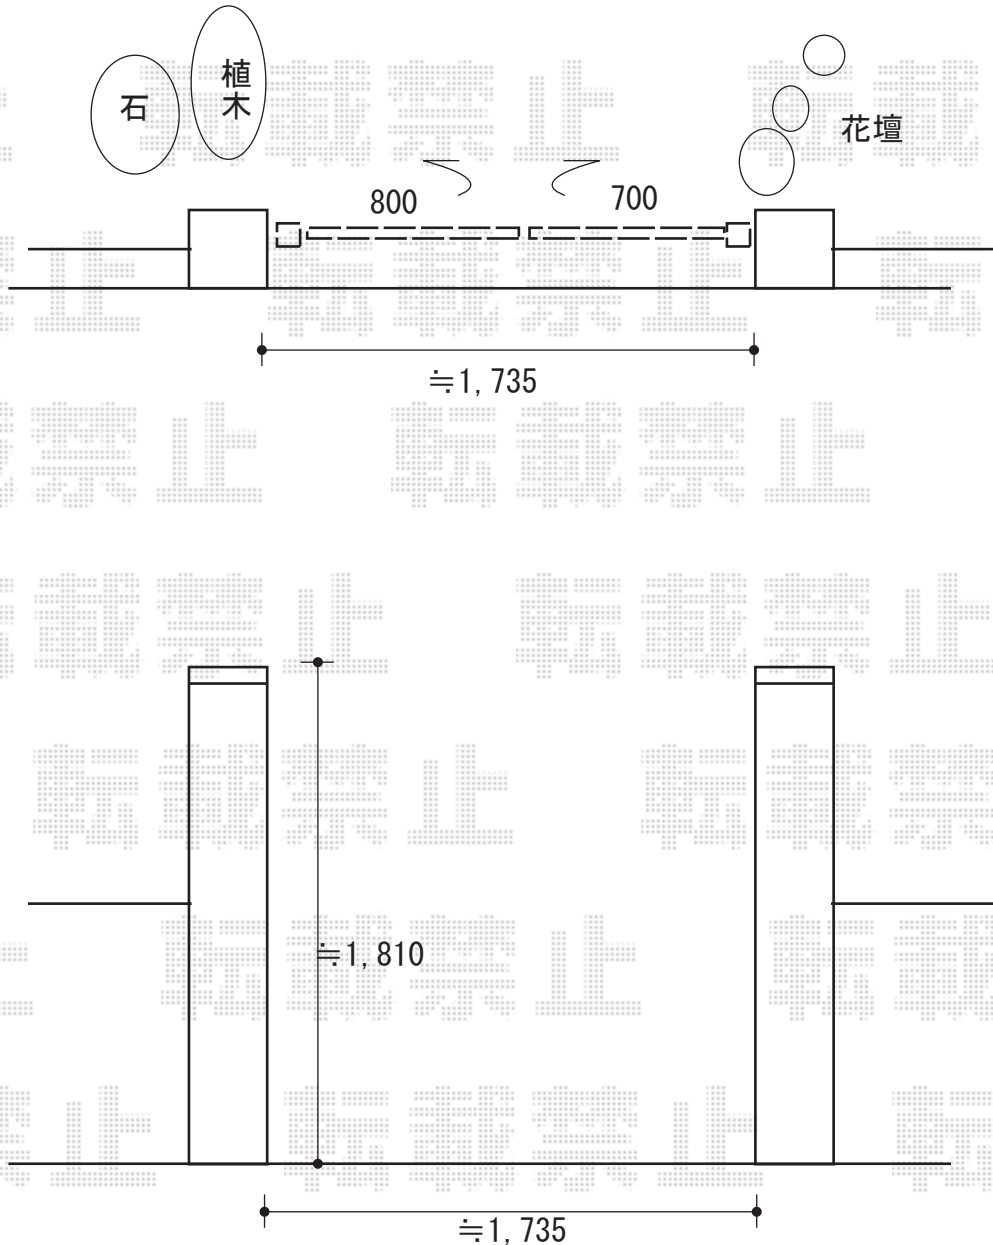

門扉工事 施工概略図

LIXIL (TOEX) 【特注】プレスタ門扉 2型 細たて棧 両開き 柱使用  
扉幅 = 700+800mm  
扉高 = 1,200mm  
色 : オータムブラウン  
錠 : シリンダーPA錠 (鎌錠)  
開き : 内開き  
オプション : 落し棒×1

2016-10-367196

担当者

木挽