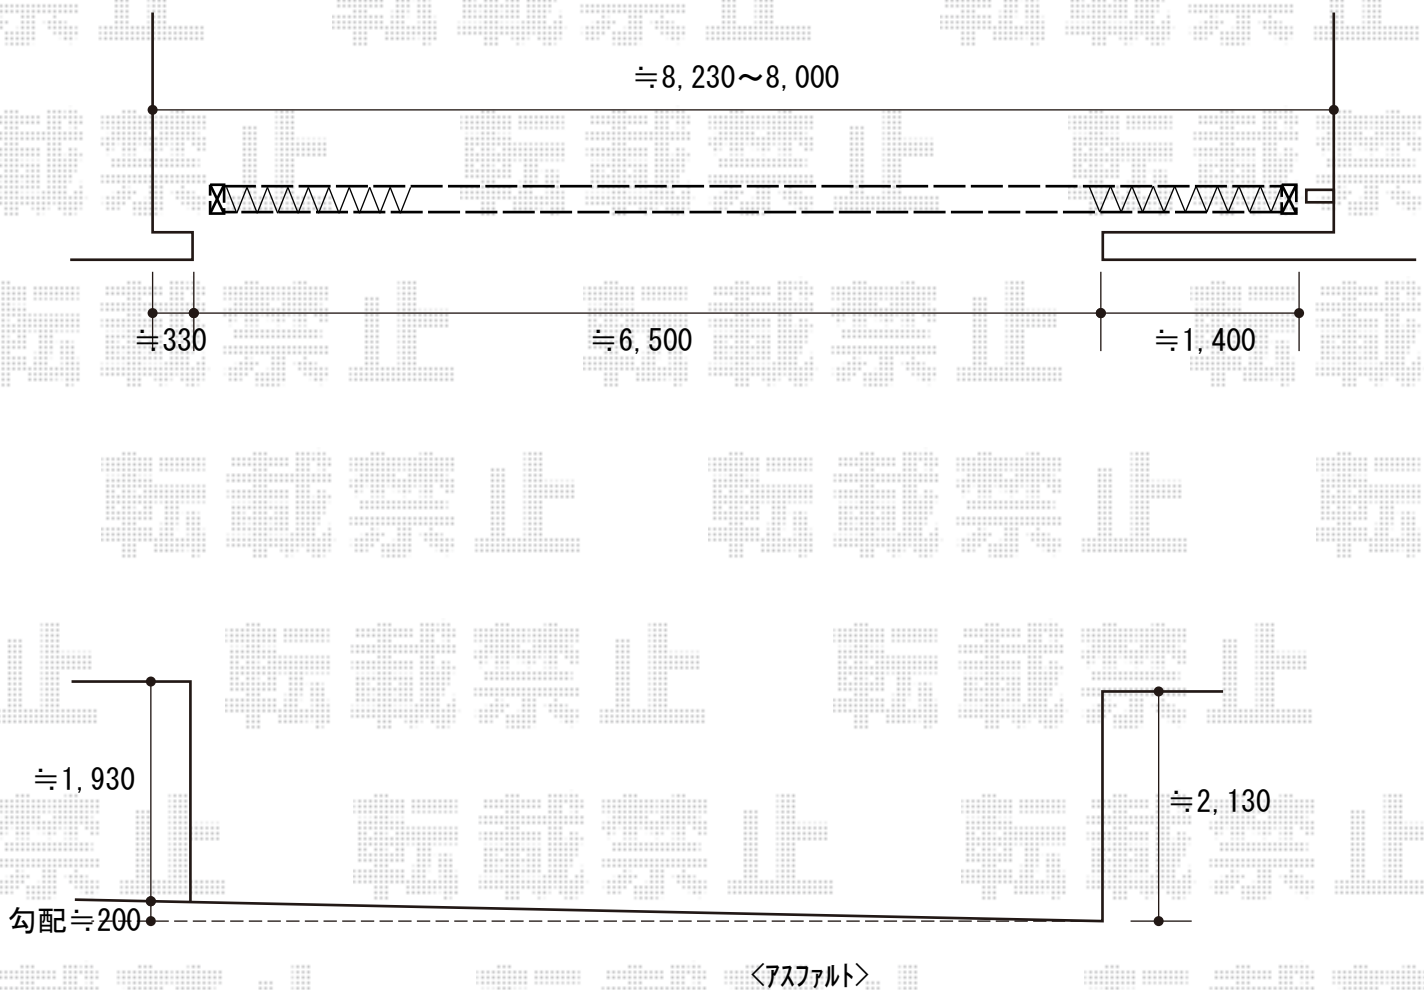

カーゲート工事 施工概略図

Value Select 【ご提案品】 トリップゲート スカイゲート
ノンキャスト 両開き 78W (39S+39M)

開口幅= 7,505mm
全幅= 7,705mm
たたみ幅= 669.5mm×2
高さ= 1,200mm※ロング柱
色：ダークブロンズ
キャスター数：なし
落棒数：6本

2016-10-367290	担当者	新西
----------------	-----	----