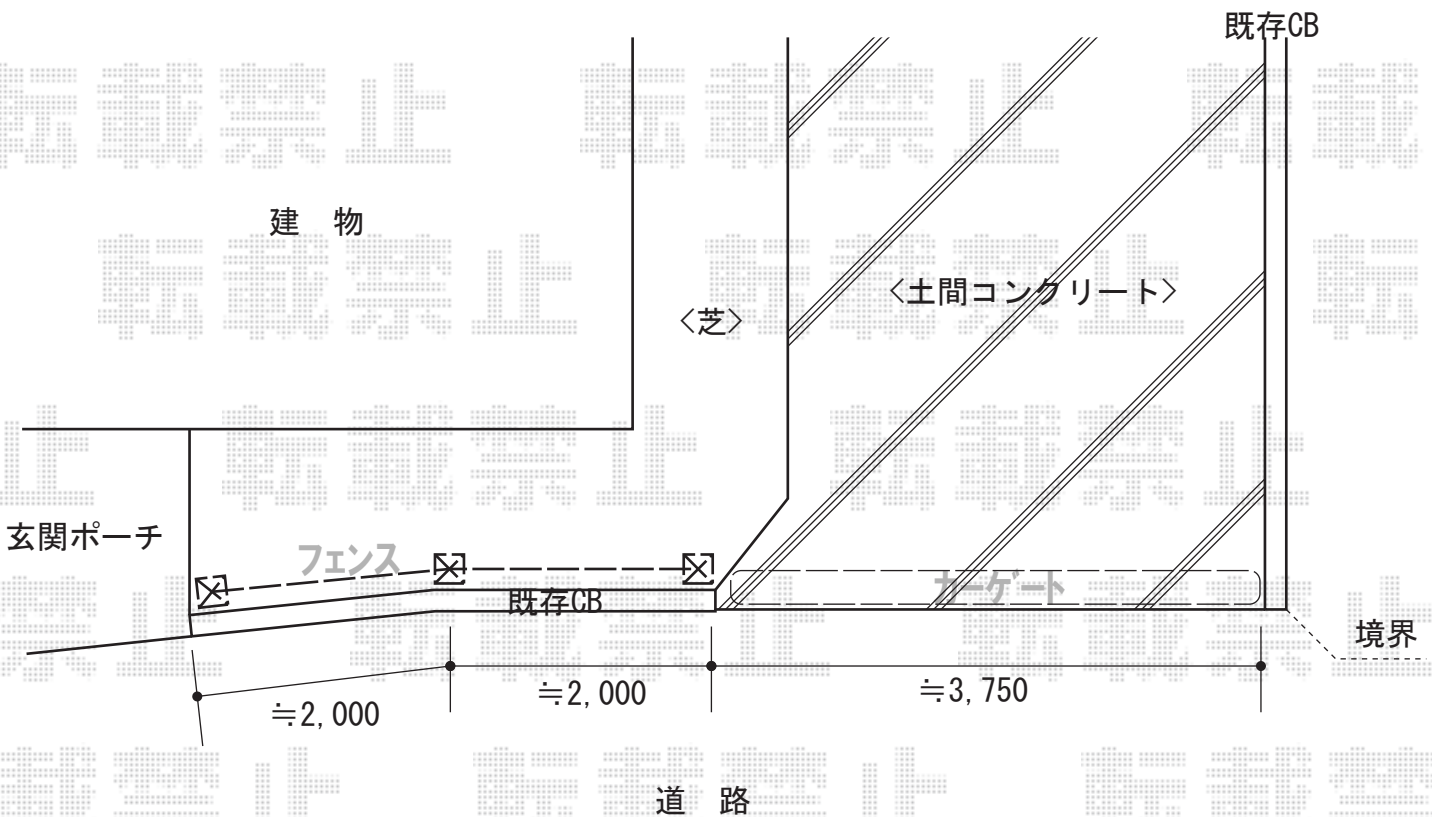

エクステリア商品 施工概略図

Value Select トリップゲート ペットガード型 ノンレール 片開き 40S  
 開口幅= 3,959mm  
 全幅= 4,059mm  
 たたみ幅= 764mm  
 高さ= 1,200mm  
 色: ステンカラー  
 キャスター数: 3箇所  
 落棒数: 2本

三協アルミ ユメッシュE型 フリー支柱タイプ  
 本体1枚 (W×H) = (1,991×600mm) × 2枚  
 アルミ型材支柱: 2006 × 3本  
 コーナー部用部品: × 1セット  
 色: アーバングレー