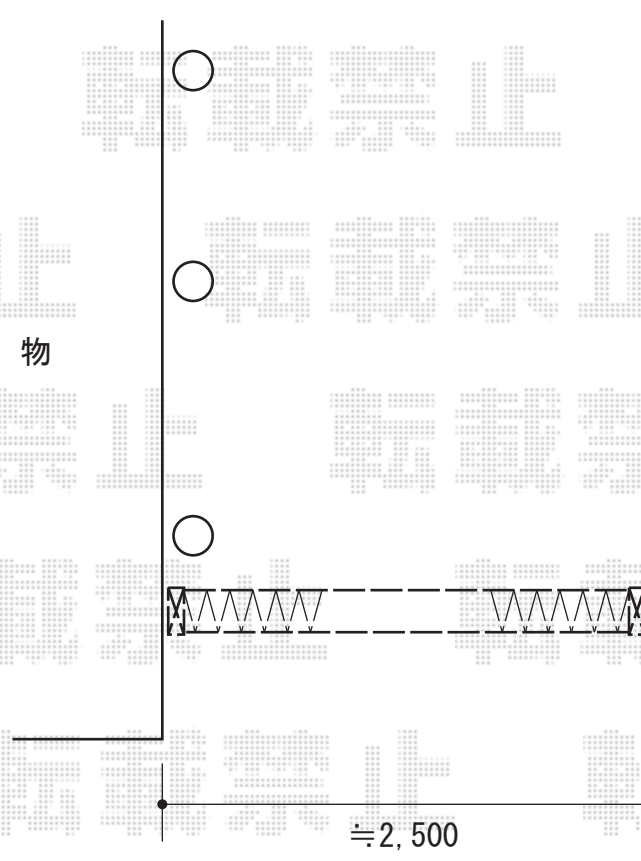

カーゲート 施工概略図

Value Select トリップゲート RA型 ノンレール 片開き 27S  
開口幅= 2,626mm  
全幅= 2,726mm  
たたみ幅= 299mm  
高さ= 1,182mm  
色： ステンカラー  
キャスター数： 2箇所  
落棒数： 1本

建 物

2016-10-367714

担当者

新西