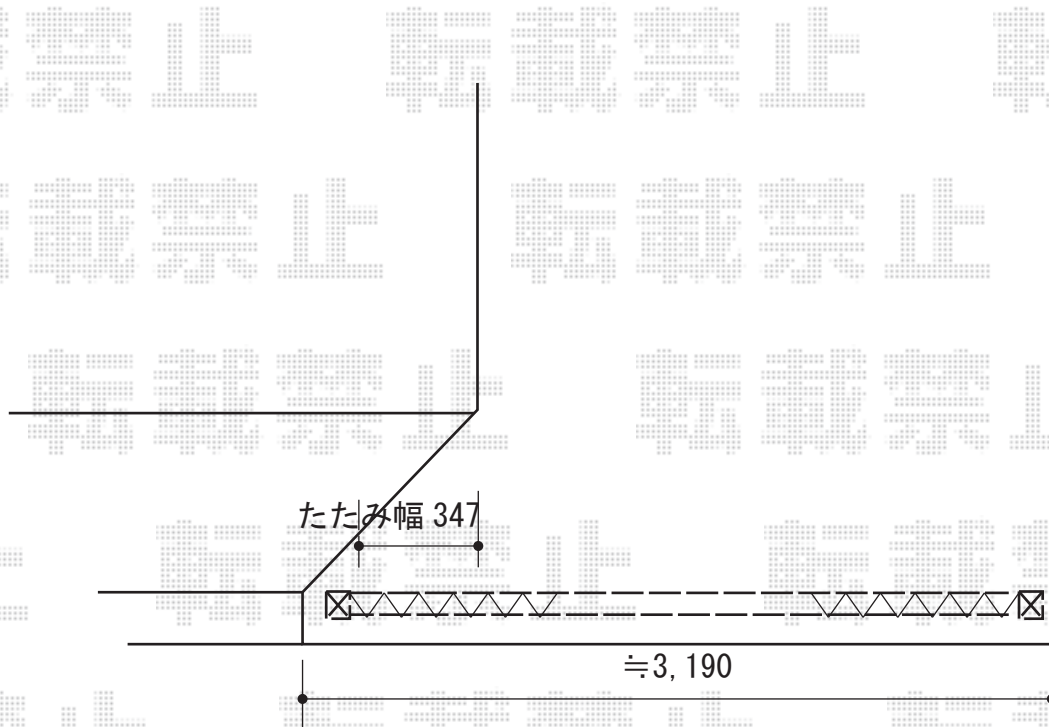

カーゲート 施工概略図

Value Select トリップゲート RA型 ノンレール 片開き
開口幅= 3,190mm
全幅= 3,290mm
たたみ幅= 347mm
高さ= 1,182mm
色： ダークブロンズ
キャスター数： 2箇所
落棒数： 2本
鍵： なし

2016-10-367719

担当者

新西