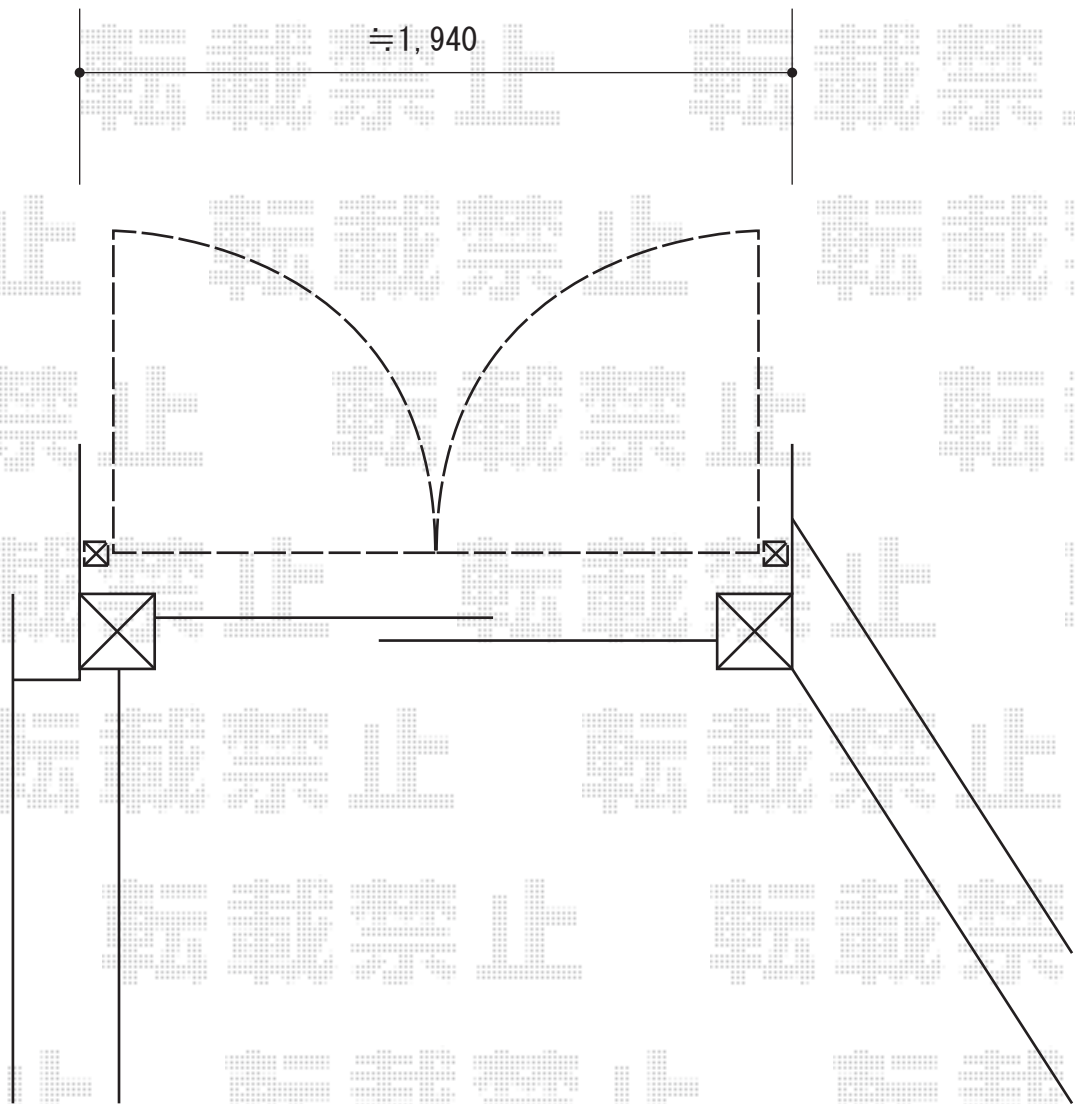

門扉 施工概略図

LIXIL (TOEX) ジオーナ門扉 SA型 両開き マテリアルカラー 柱使用
扉幅 = 【特注】 850 + 850mm
扉高 = 1,400mm
色 : シャイングレー+クリエモカ
錠 : プッシュプルRB錠(色 : ブラック)
開き : 内開き

2016-10-368002

担当者

新西