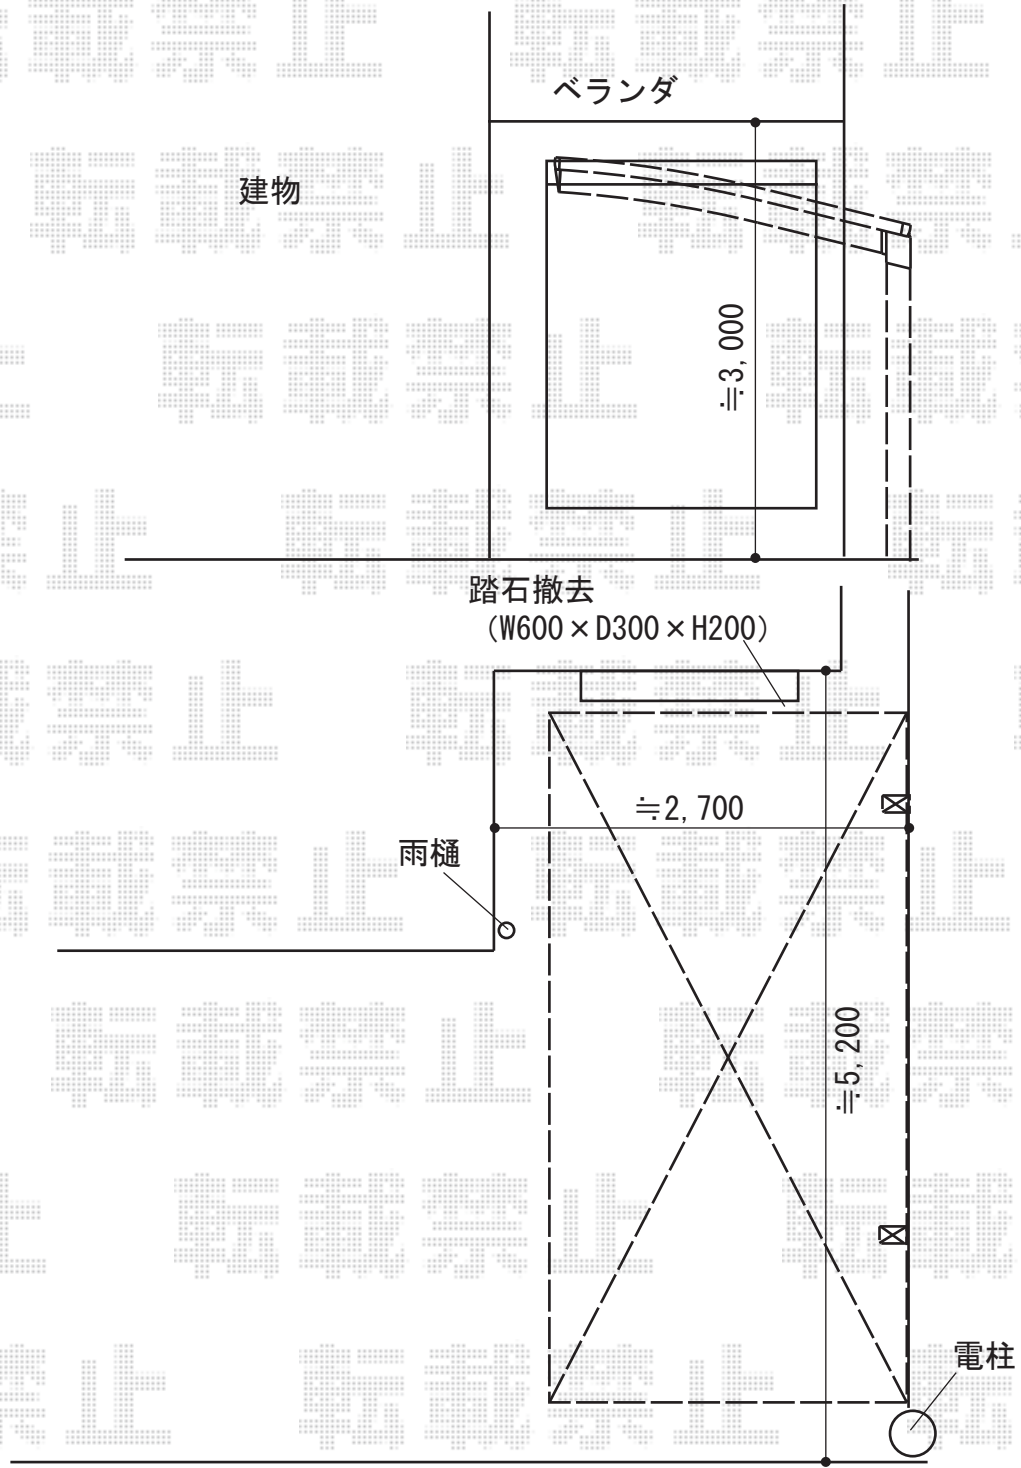

カーポート工事 施工概略図

LIXIL ネスカR (ラウンドスタイル) 積雪~20cm対応

幅= 2,400mm

奥行= 4,980mm

色: シャイングレー

屋根材: 熱線吸収ポリカーボネート (ブルーマットS・すりガラス調)

柱仕様: 標準柱仕様 (有効高 約2,200mm)

2016-10-368803