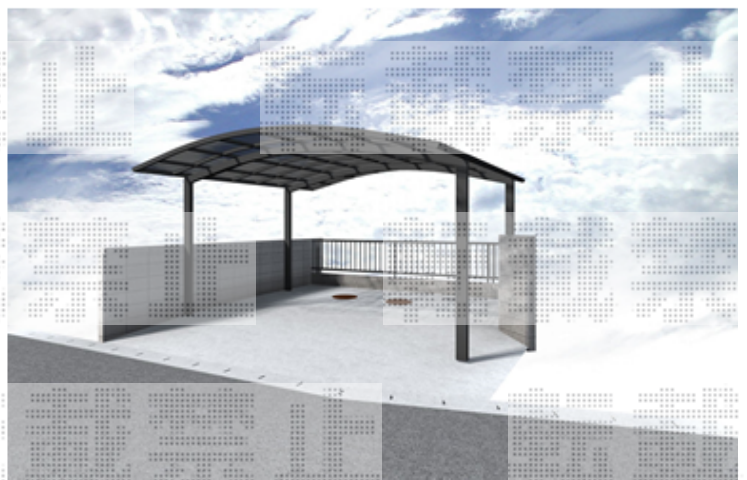

カーポート 施工概略図

YKK AP レイナポートグラン M合掌 積雪～20cm対応
幅= 4,814mm 24・24
奥行= 5,052mm
色： カームブラック
屋根材： 熱線遮断ポリカーボネート(クリアマット)
柱仕様： ハイルフ柱仕様 (有効高 約2,350mm)

2016-10-368933

担当者

山崎

エクスショップ

現場状況や作図制限により概略図の内容と多少の違いが生じることがございます。
施工時は、現場優先とさせて頂きたく思いますので、お立会い頂き、最終のご指示のほど、何卒、宜しくお願い致します。
全ての著作権はエクスショップに帰属します。当社とのお取引目的以外の使用・複製・転載は如何なる場合も禁止しております。