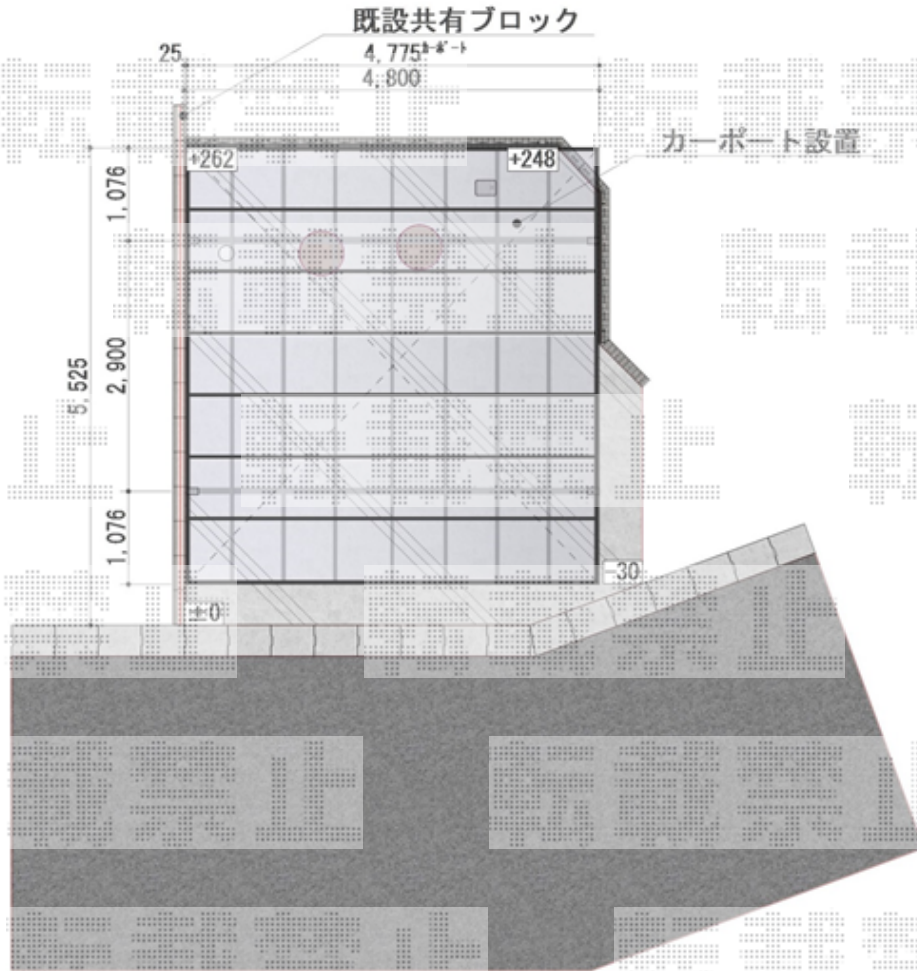

カーポート 施工概略図

YKK AP レイナポートグラン M合掌 積雪～20cm対応
幅= 4,814mm 24・24
奥行= 5,052mm
色： カームブラック
屋根材： 熱線遮断ポリカーボネート(クリアマット)
柱仕様： ハイルフ柱仕様 (有効高 約2,350mm)

2016-10-368933

担当者

山崎

エクスショップ

現場状況や作図制限により概略図の内容と多少の違いが生じることがございます。
施工時は、現場優先とさせて頂きたく思いますので、お立会い頂き、最終のご指示のほど、何卒、宜しくお願い致します。
全ての著作権はエクスショップに帰属します。当社とのお取引目的以外の使用・複製・転載は如何なる場合も禁止しております。