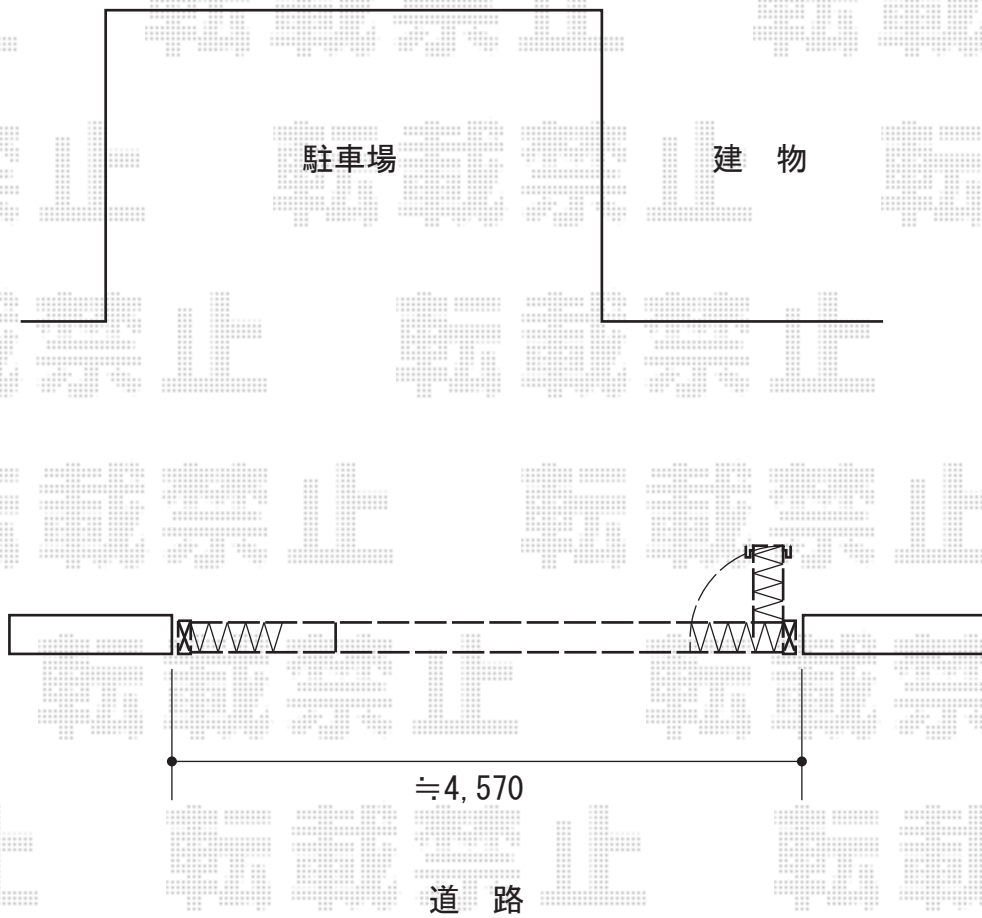

カーゲート 施工概略図

LIXIL アルシャインII M型 Aタイプ ノンレール 両開き親子 (150+350) WP
開口幅= 4,579mm
全幅= 4,715mm
たたみ幅= 321+537mm
高さ= 1,250mm
色： ナチュラルシルバーF
キャスター数： 3箇所
落棒数： 3本

2016-11-370038

担当者

新西