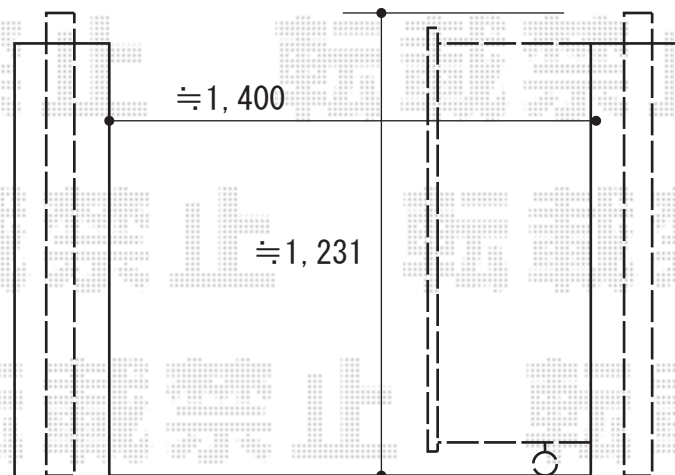

カーゲート 施工概略図

Value Select トリップゲート RB型 ノンレール 片開き 18S
開口幅= 1,779mm
全幅= 1,879mm
たたみ幅= 241mm
高さ= 1,200mm
色： ダークブロンズ
キャスター数： 1箇所
落棒数： 1本

2016-11-370265

担当者

新西