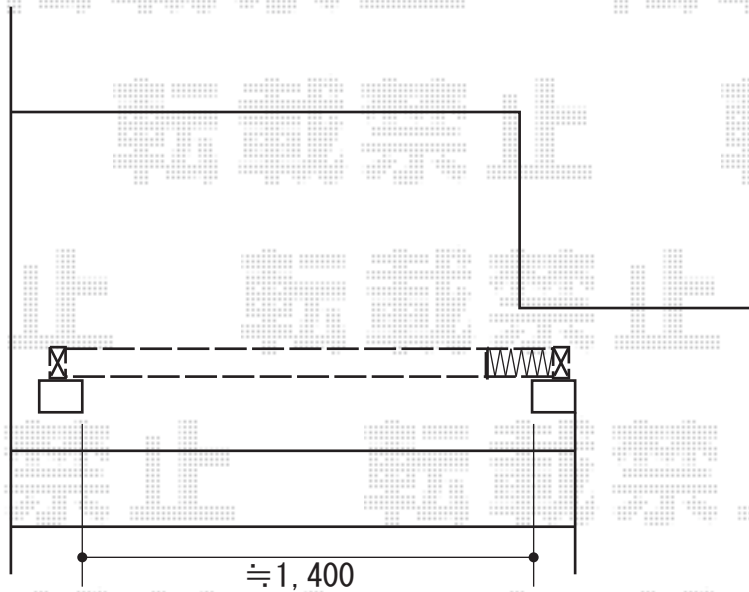

カーゲート 施工概略図

Value Select トリップゲート RB型 ノンレール 片開き 18S
開口幅= 1,779mm
全幅= 1,879mm
たたみ幅= 241mm
高さ= 1,200mm
色： ダークブロンズ
キャスター数： 1箇所
落棒数： 1本

2016-11-370265

担当者

新西