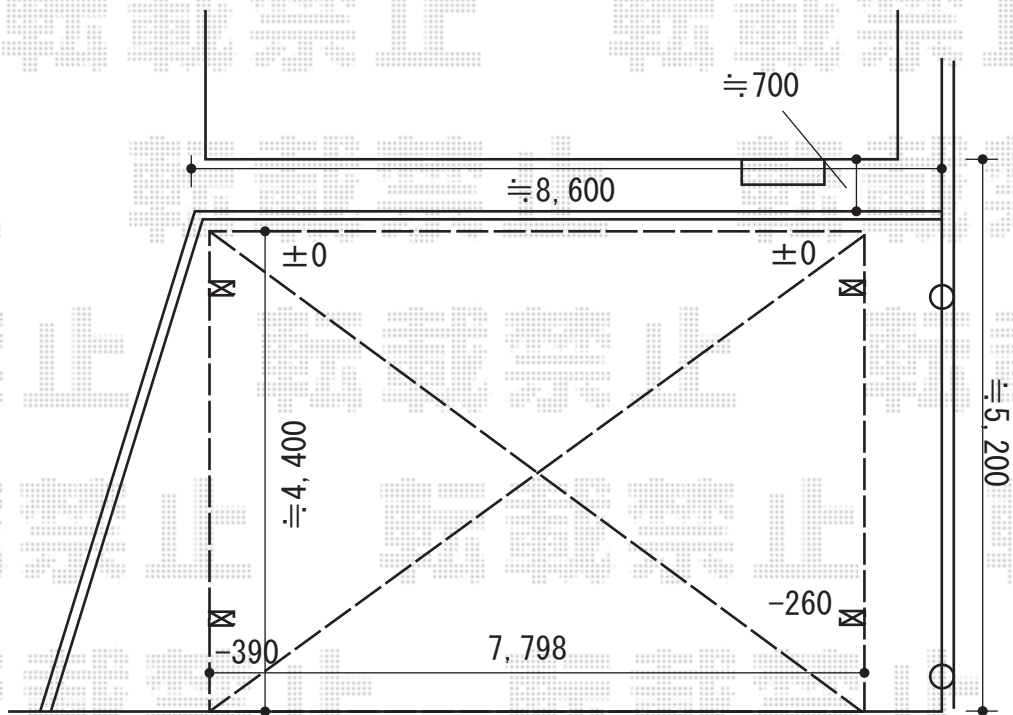

カーポート工事 施工概略図

LIXIL (TOEX) アーキデュオ プレミアムワイド マテリアルカラー 3台用 積雪~20cm対応
 幅= 7,798mm
 奥行= 5,058mm
 色 : ナチュラルシルバー/クリエモカ
 屋根材 : 熱線吸収ポリカーボネート (クリアブルーS・すりガラス調)
 柱仕様 : ロング柱仕様 (有効高 約2,500mm)

2016-11-370625

担当者

松本