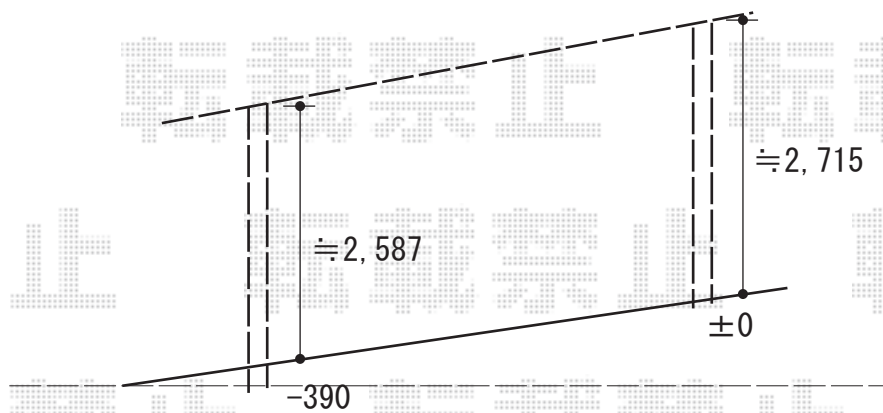

カーポート工事 施工概略図

LIXIL (TOEX) アーキデュオ プレミアムワイド マテリアルカラー 3台用 積雪~20cm対応
 幅= 7,798mm
 奥行= 5,058mm
 色 : ナチュラルシルバー/クリエモカ
 屋根材 : 熱線吸収ポリカーボネート (クリアブルーS・すりガラス調)
 柱仕様 : ロング柱仕様 (有効高 約2,500mm)

2016-11-370625

担当者

松本