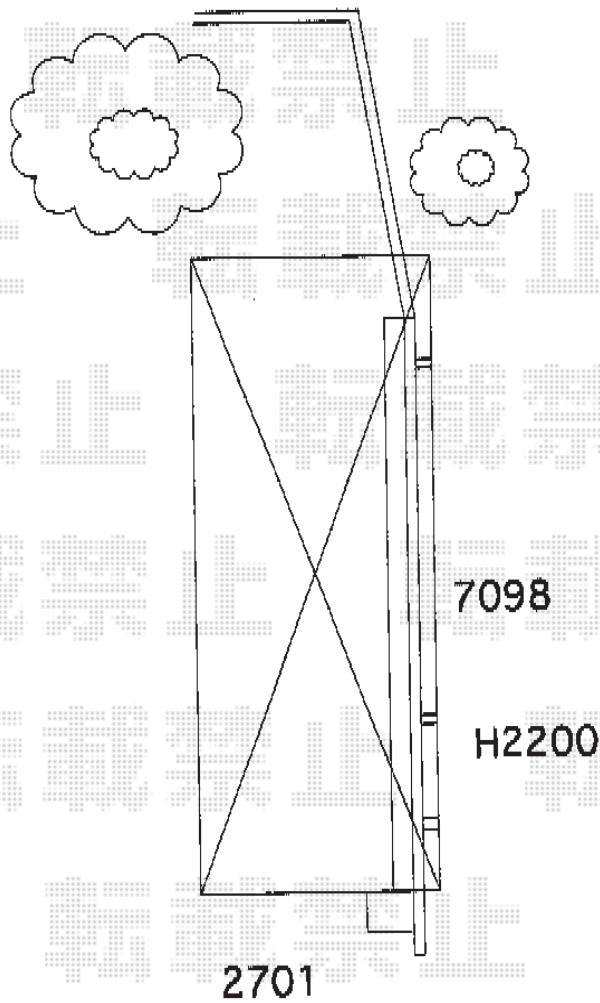

カーポート 施工概略図

LIXIL ネスカR (ラウンドスタイル) 延長 積雪~20cm対応  
幅= 2,701mm  
奥行= 7,098mm  
色: オータムブラウン  
屋根材: 熱線吸収ポリカーボネート (ブルーマットS・すりガラス調)  
柱仕様: 標準柱仕様 (有効高 約2,200mm)

2016-11-370942

担当者

松本