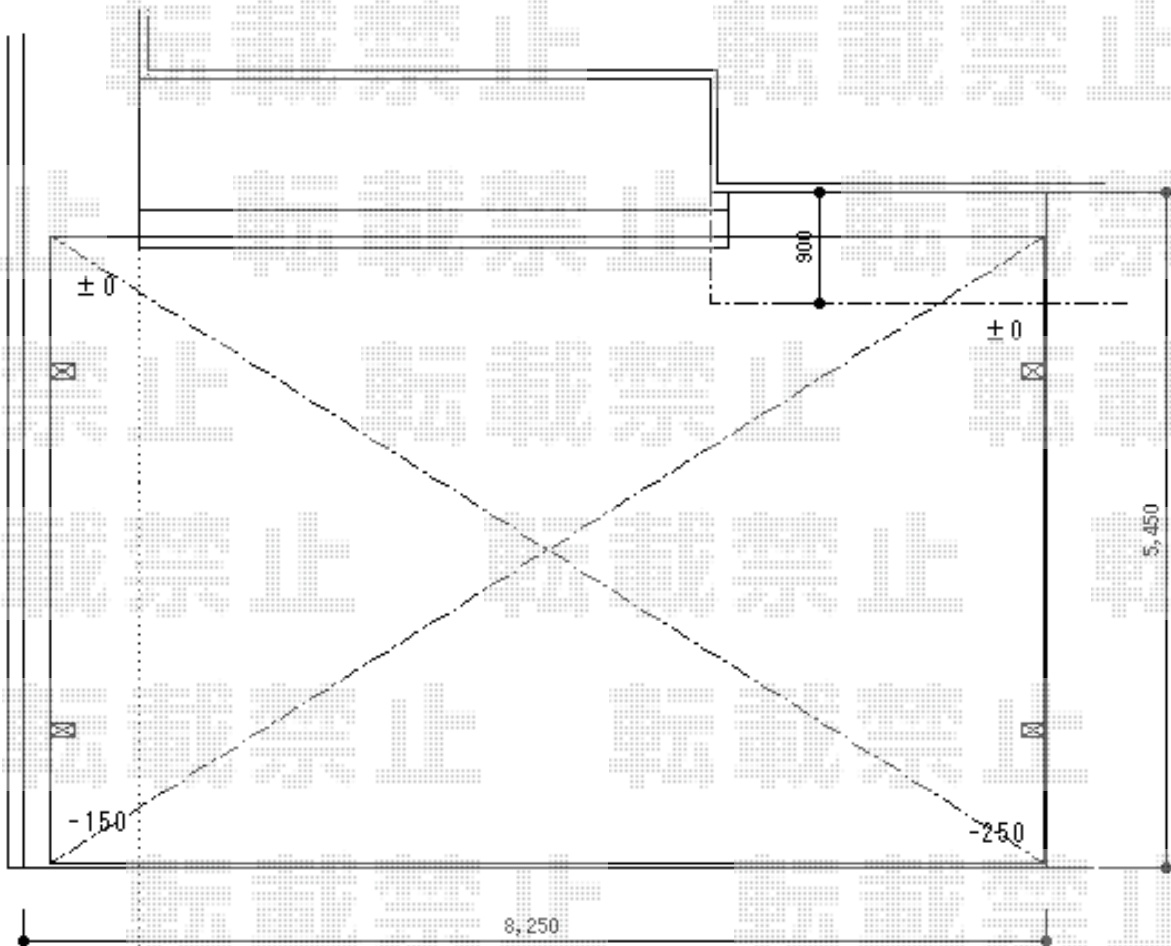

カーポート 施工概略図

YKK AP レイナトリプルポートグラン 積雪～20cm対応

幅= 8,000mm

奥行= 5,052mm

色： カームブラック

屋根材： 熱線遮断ポリカーボネート（アースブルーマット調）

柱仕様： ハイーフ柱仕様（有効高 約2,350mm）

軒天高…H=2900