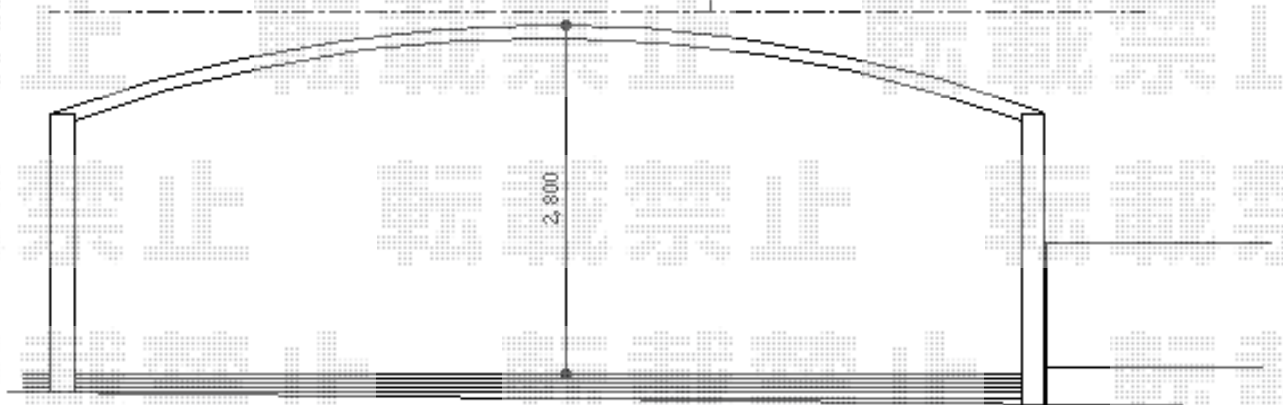

カーポート 施工概略図

YKK AP レイナトリプルポートグラン 積雪～20cm対応

幅= 8,000mm

奥行= 5,052mm

色： カームブラック

屋根材： 熱線遮断ポリカーボネート（アースブルーマット調）

柱仕様： ハイーフ柱仕様（有効高 約2,350mm）

軒天高…H=2900