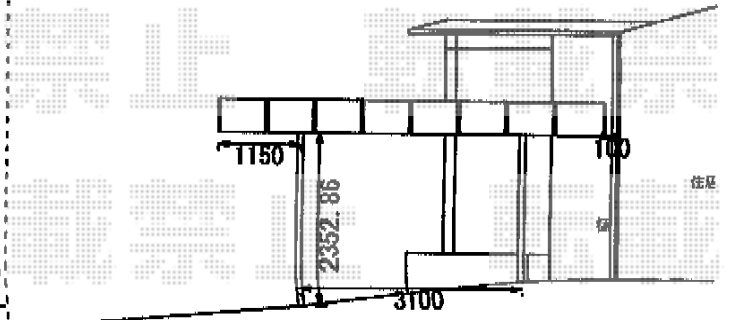

カーポート 施工概略図

YKK AP レイナツインポートグラン 積雪~20cm対応
 幅= 4,801mm
 奥行= 5,400mm
 色： プラチナステン
 屋根材： ポリカーボネート（アースブルー）
 柱仕様： ハイーフ柱仕様（有効高 約2,350mm）
 YKK AP レイナツインポートグラン
 水平式物干し テラス柱用 標準 2本入り×1セット
 色： プラチナステン

2016-11-370974 担当者 伊野