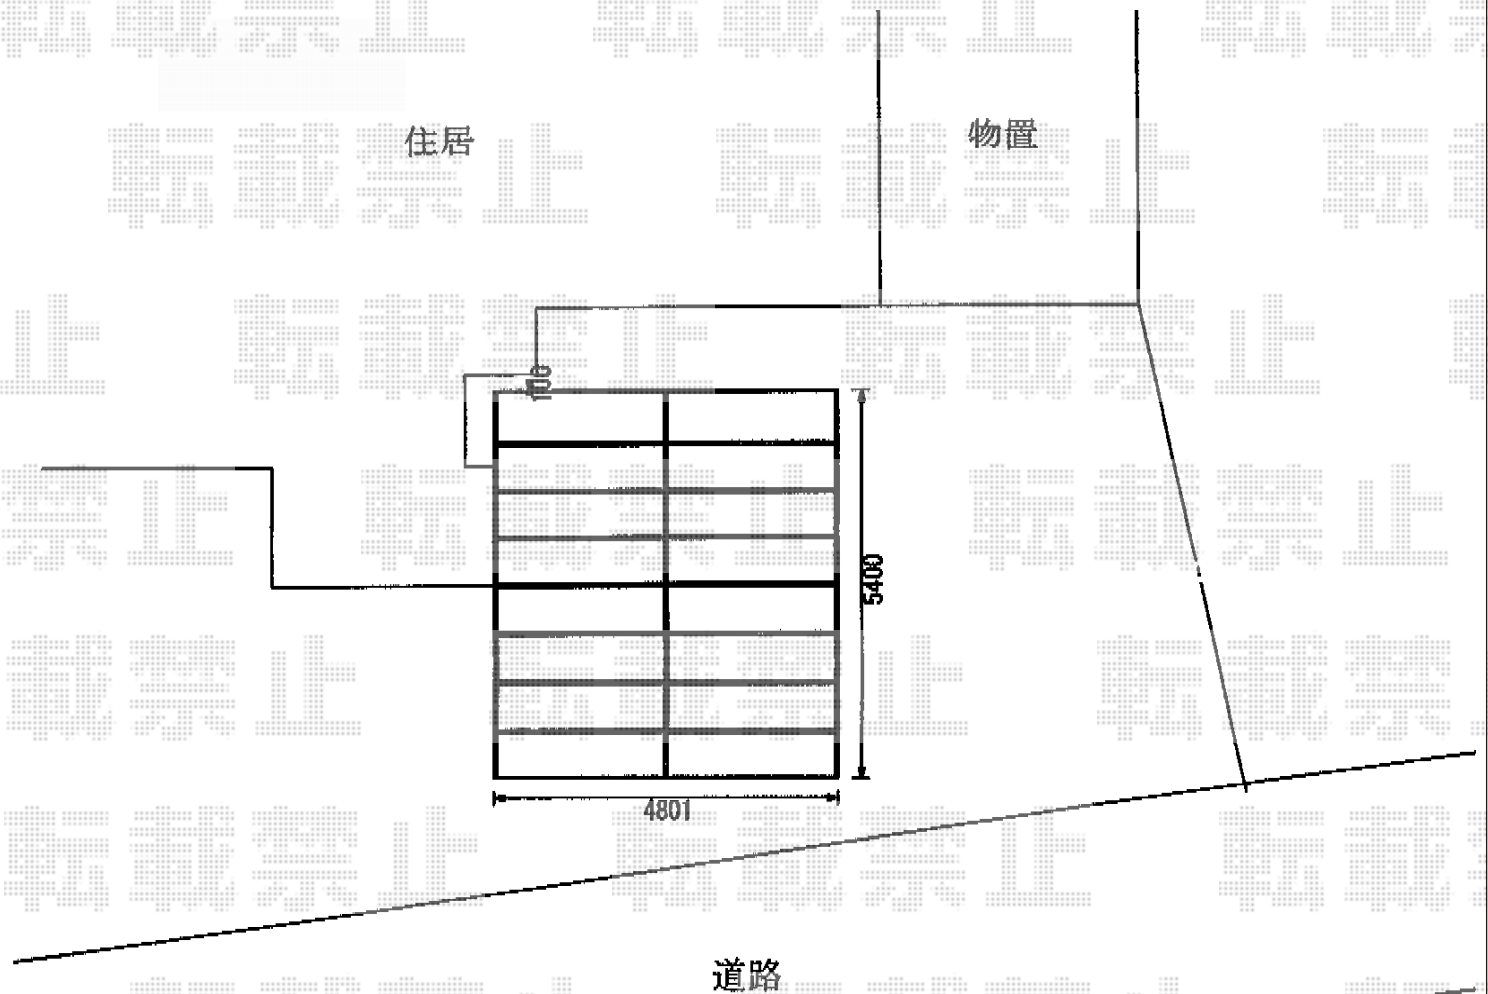

カーポート 施工概略図

YKK AP レイナツインポートグラン 積雪~20cm対応
 幅= 4,801mm
 奥行= 5,400mm
 色： プラチナステン
 屋根材： ポリカーボネート（アースブルー）
 柱仕様： ハイーフ柱仕様（有効高 約2,350mm）
 YKK AP レイナツインポートグラン
 水平式物干し テラス柱用 標準 2本入り×1セット
 色： プラチナステン

2016-11-370974 担当者 伊野