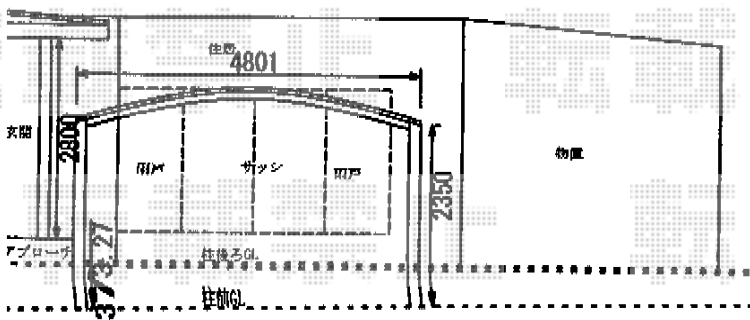

カーポート 施工概略図

YKK AP レイナツインポートグラン 積雪~20cm対応
 幅= 4,801mm
 奥行= 5,400mm
 色： プラチナステン
 屋根材： ポリカーボネート（アースブルー）
 柱仕様： ハイーフ柱仕様（有効高 約2,350mm）
 YKK AP レイナツインポートグラン
 水平式物干し テラス柱用 標準 2本入り×1セット
 色： プラチナステン

2016-11-370974 担当者 伊野