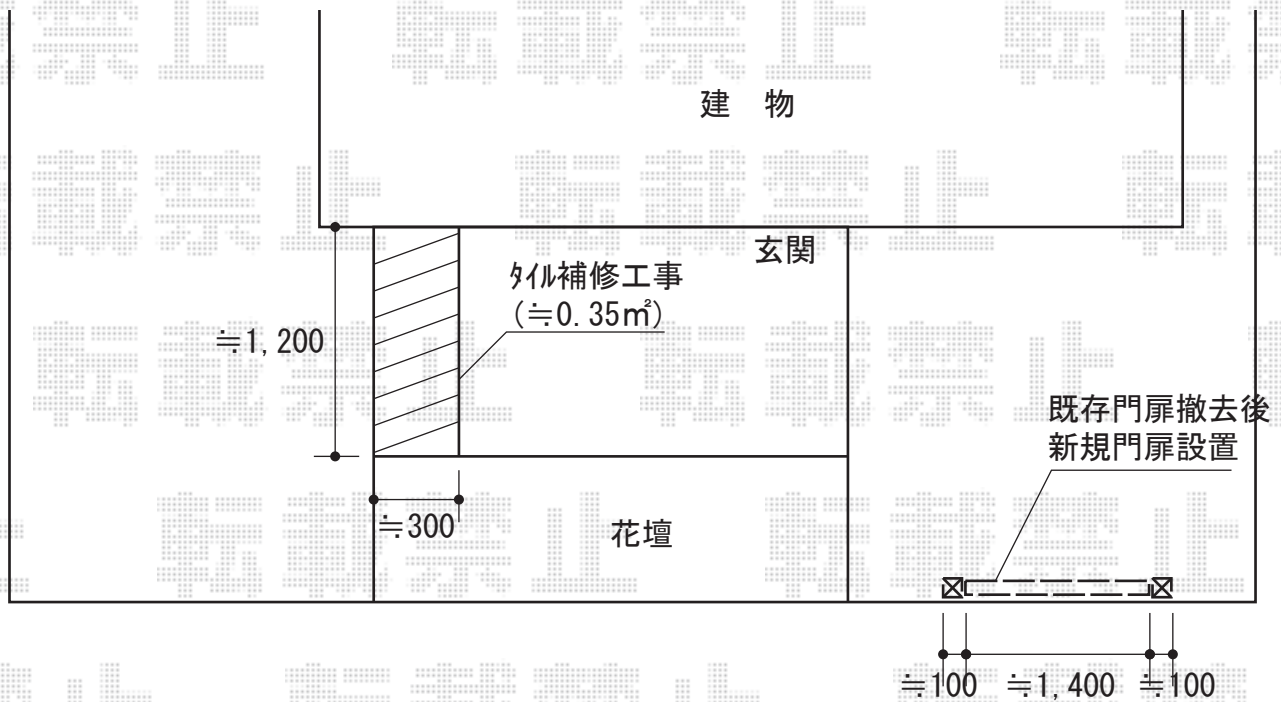

門扉 施工概略図

YKK AP ラヴェール門扉3型 両開き 門柱使用

扉幅 = 700 + 700mm

扉高 = 1,200mm

色 : ホワイト

錠 : ハンドル錠C16型

開き : 内開き

2016-11-371105