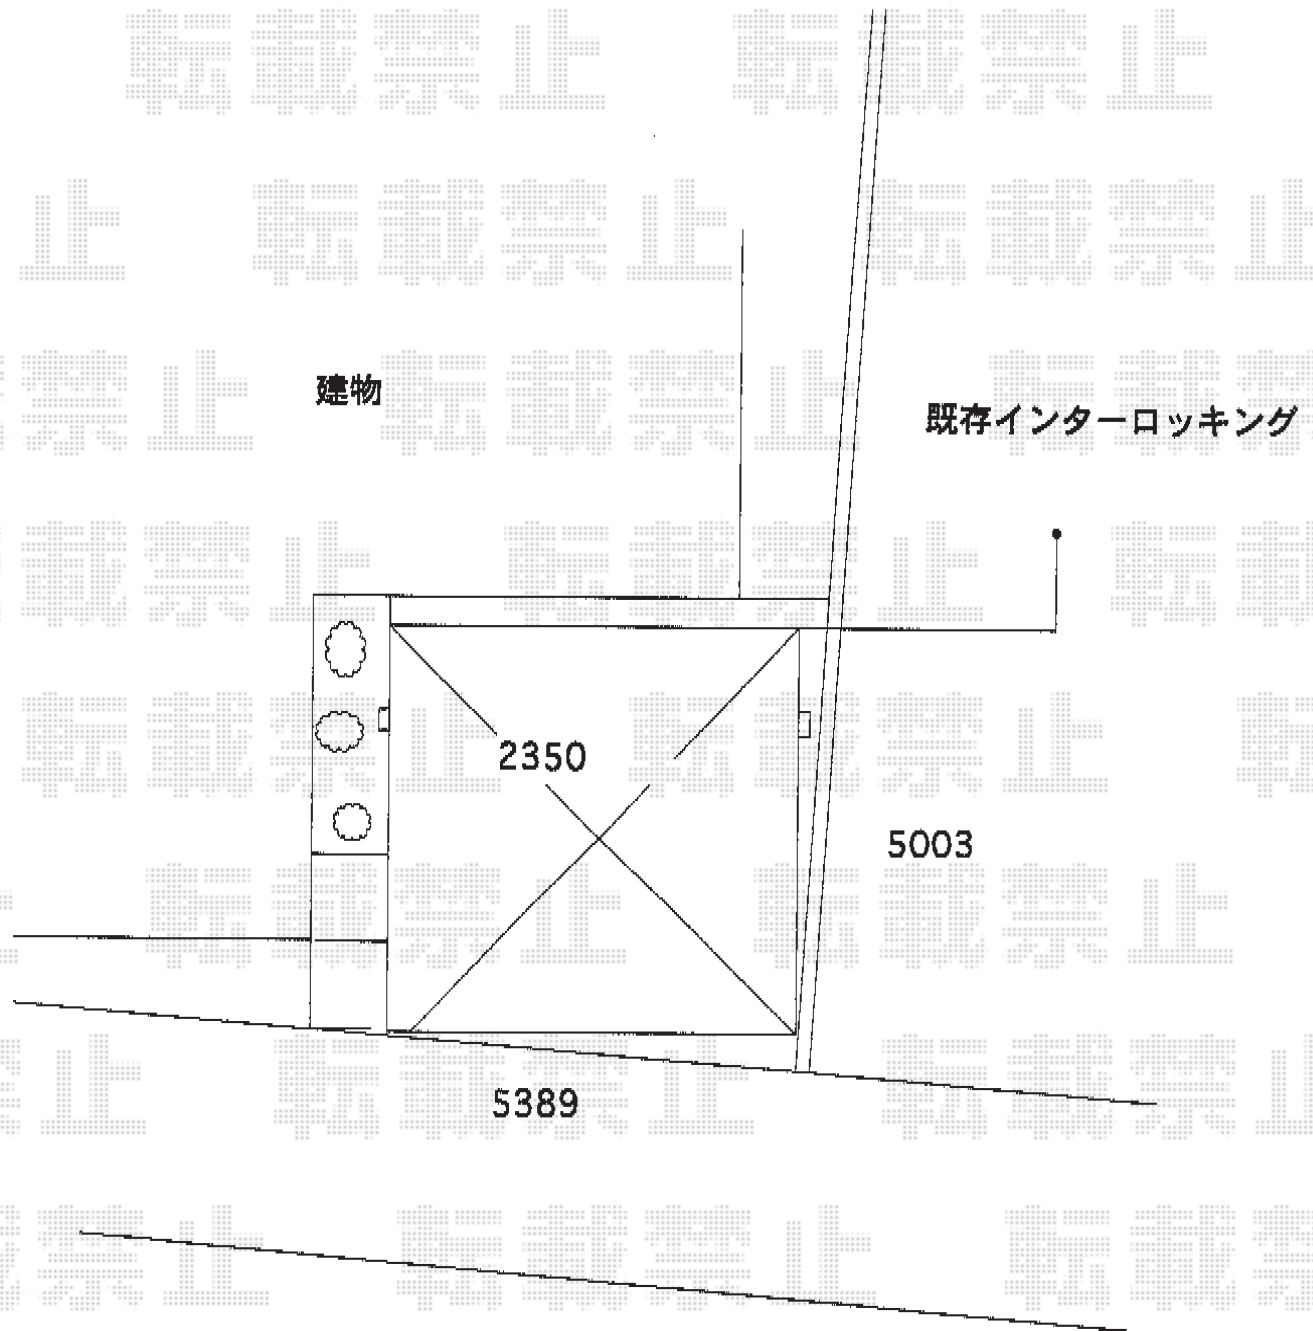

カーポート 施工概略図

三協アルミ 4G フォーグワイド マテリアルカラー 積雪~20cm対応
幅= 5,389mm
奥行= 5,003mm
色： 形材部/アーバングレー 木調部/トラッドパイン
屋根材： 熱線遮断FRP板（かすみ調）
柱仕様： ロング柱仕様（有効高さ 約2,350mm）

2016-11-371447

担当者

松本