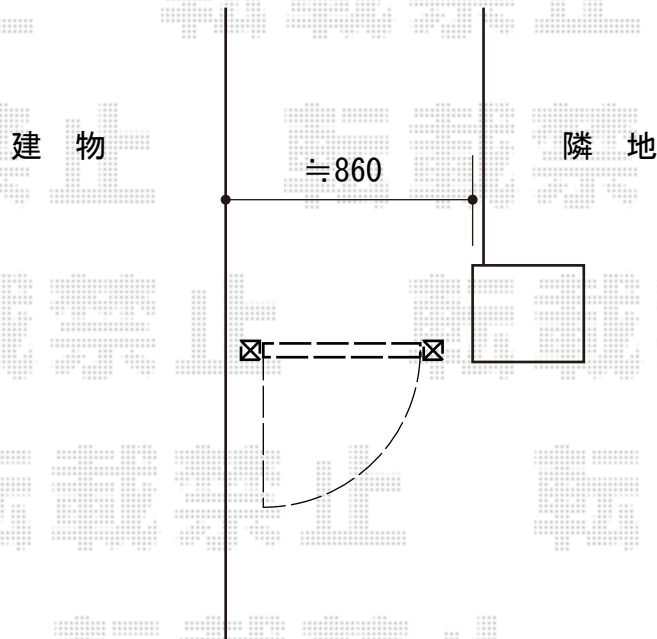

# 門扉工事 施工概略図

LIXIL (TOEX) ハイ千峰 片開き 柱使用  
扉幅 = 600mm  
扉高 = 1,000mm  
色 : オータムブラウン  
錠 : ハイ千峰錠※施錠機能なし  
開き : 外開き  
追加部材 : 外開き用持送り使用×1セット

2016-11-371454

担当者

新西