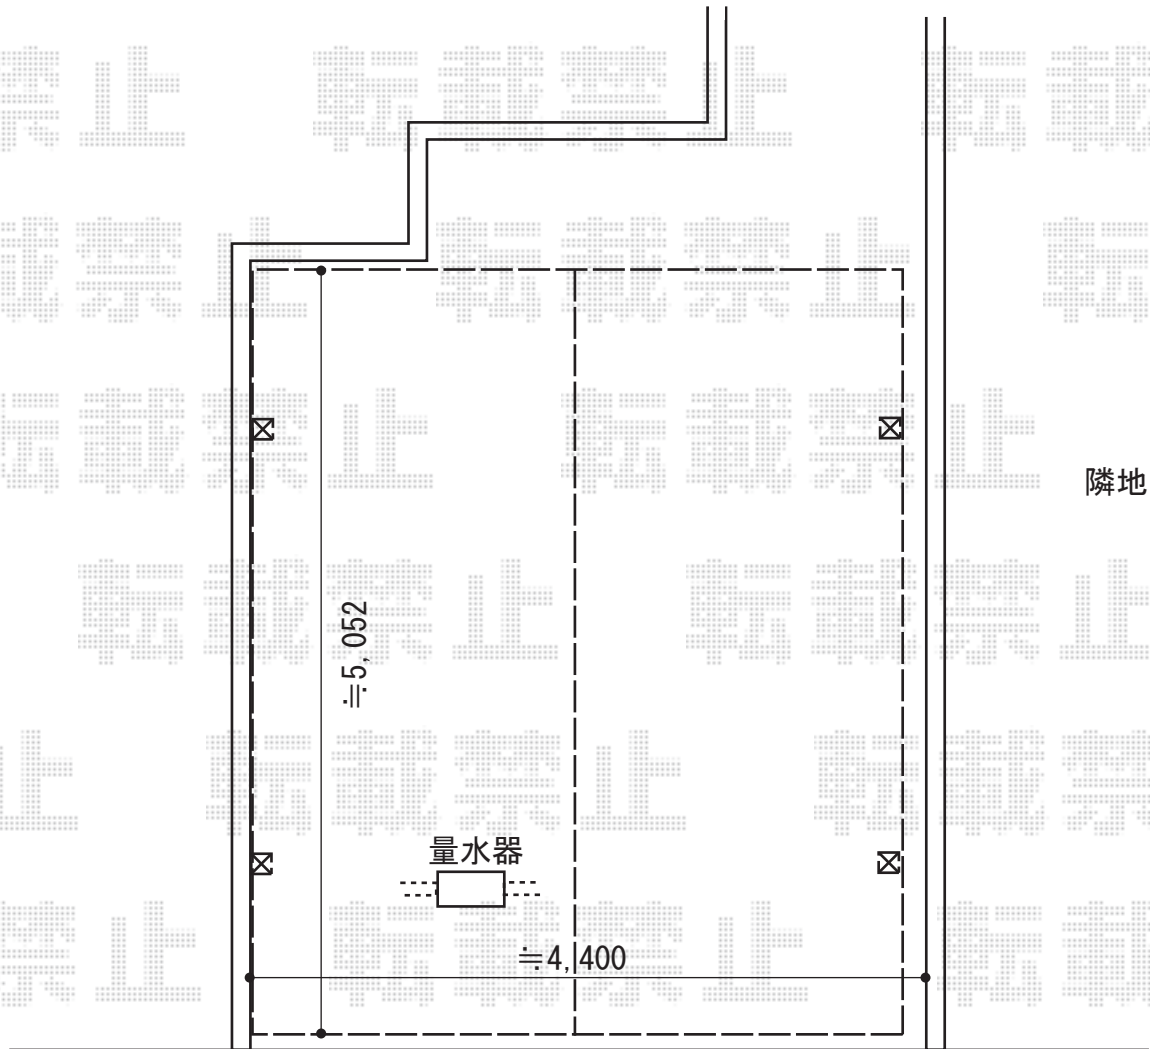

# カーポート工事 施工概略図

YKK AP レイナポートグラン M合掌 積雪～20cm対応  
幅= 4,814mm [24・24]  
奥行= 5,052mm  
色： ブラウン  
屋根材： ポリカーボネート（スモークブラウン）  
柱仕様： ハイルーフ柱仕様（有効高 約2,350mm）

2016-11-369782

担当者

伊野

エクスショップ

現場状況や作図制限により概略図の内容と多少の違いが生じることがございます。  
施工時は、現場優先とさせて頂きたく思いますので、お立会い頂き、最終のご指示のほど、何卒、宜しくお願い致します。  
全ての著作権はエクスショップに帰属します。当社とのお取引目的以外の使用・複製・転載は如何なる場合も禁止しております。