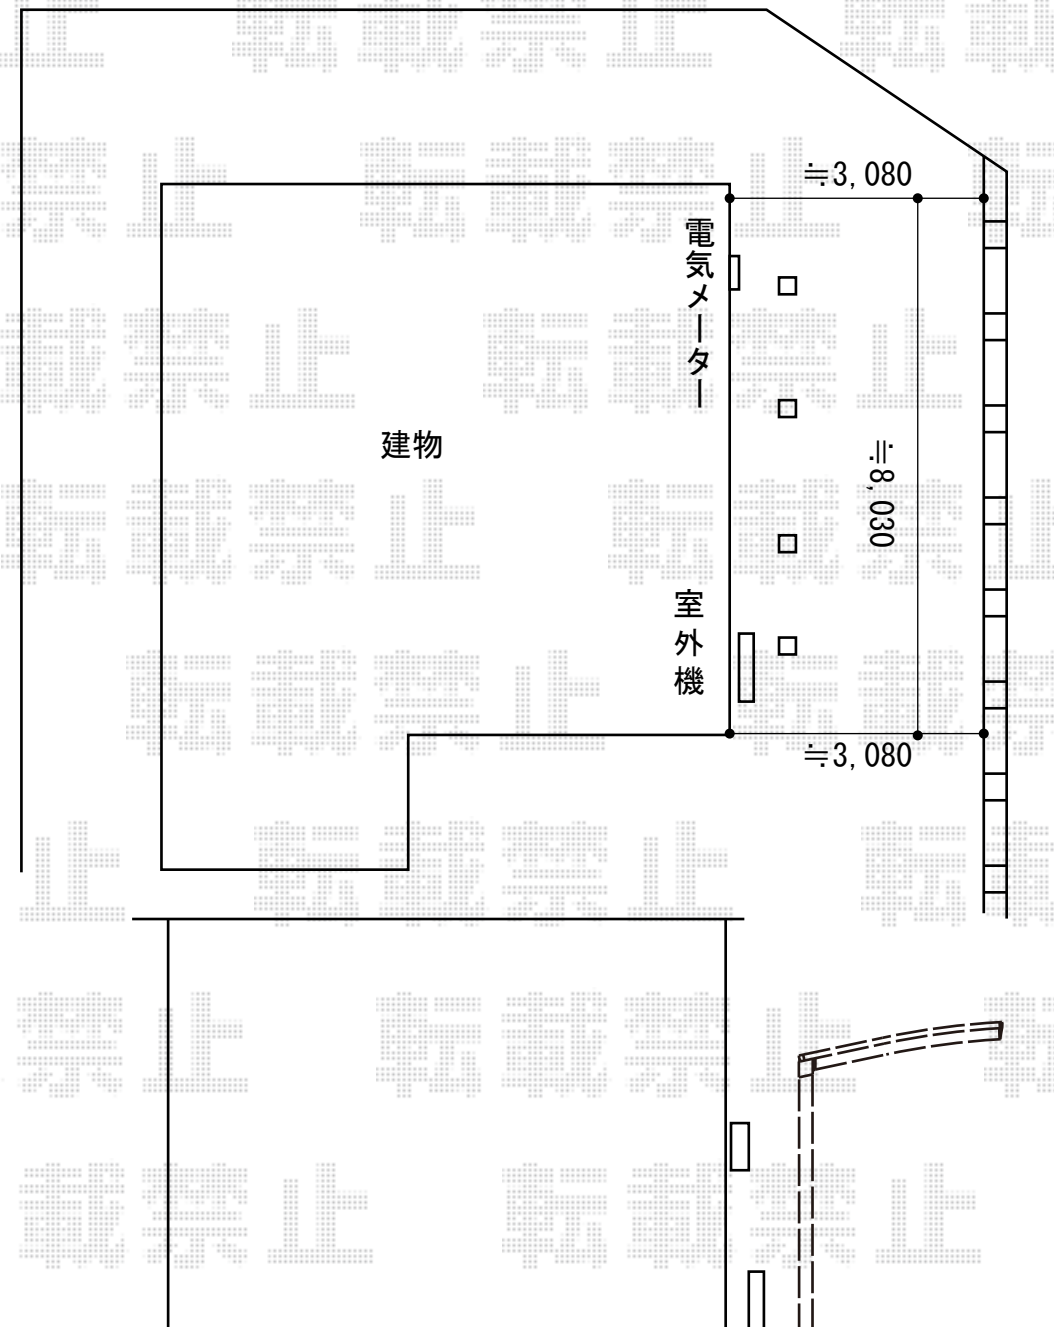

カーポート 施工概略図

YKK AP レイナポートグラン50 延長 積雪50cm対応  
幅= 2,550mm  
奥行= 7,200mm  
色： プラチナステン  
屋根材： 熱線遮断ポリカーボネート(クリアマット)  
柱仕様： ハイルーフ柱仕様 (有効高 約2,350mm)

YKK AP レイナポートグラン50 着脱式サポート  
標準・ハイルーフ兼用 3本入×1セット 1本入×1セット  
色： プラチナステン

YKK AP レイナポートグラン50 延長 屋根ふき材補強部品 (2セット)  
色： カームブラック\*1色のみ

2016-11-373216

担当者

伊野