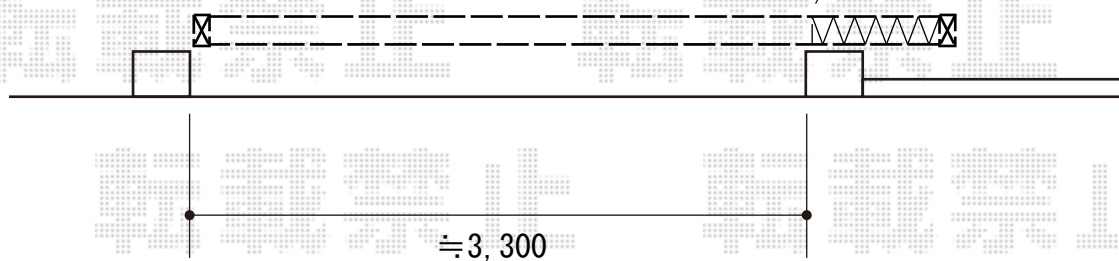

# カーゲート 施工概略図

Value Select トリップゲート ペットガード型 ノンレール 片開き 47S

開口幅= 4,663mm

全幅= 4,763mm

たたみ幅= 888mm

高さ= 1,200mm

色： ステンカラー

キャスター数： 3箇所

落棒数： 2本

Value Select トリップゲート ペットガード型用落しパイプ 3NA (A-P1-1092) ×1

建 物

たたんだ状態の時  
CB内に納まるよう  
設置致します

2016-11-373361

担当者

新西