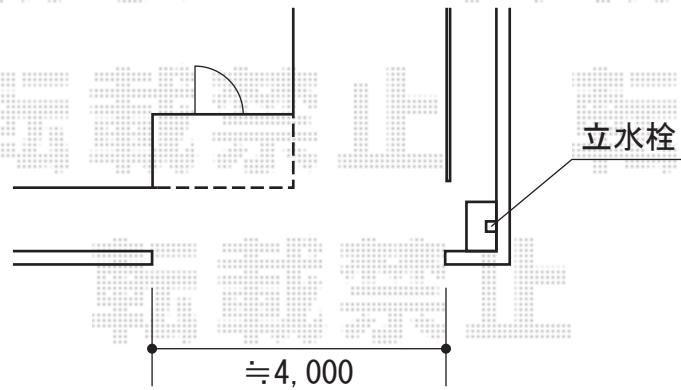

カーゲート工事 施工概略図

Value Select トリップゲート RB型 ノンレール 両開き 48W (24S+24M)

開口幅= 4,684mm

全幅= 4,784mm

たたみ幅= 294mm×2

高さ= 1,200mm

色： ダークブロンズ

キャスター数： 4箇所

落棒数： 2本

2016-11-374106

担当者

新西