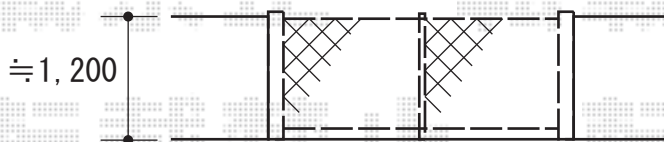

カーゲート工事 施工概略図

Value Select トリップゲート RB型 ノンレール 両開き 48W (24S+24M)

開口幅= 4,684mm

全幅= 4,784mm

たたみ幅= 294mm×2

高さ= 1,200mm

色： ダークブロンズ

キャスター数： 4箇所

落棒数： 2本

2016-11-374106

担当者

新西