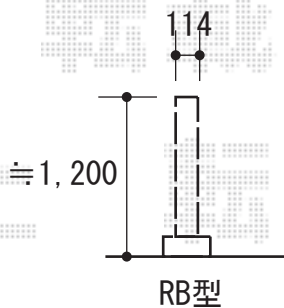

カーゲート工事 施工概略図

Value Select トリップゲート RB型 ノンレール 両開き 48W (24S+24M)

開口幅= 4,684mm

全幅= 4,784mm

たたみ幅= 294mm×2

高さ= 1,200mm

色： ダークブロンズ

キャスター数： 4箇所

落棒数： 2本

2016-11-374106

担当者

新西