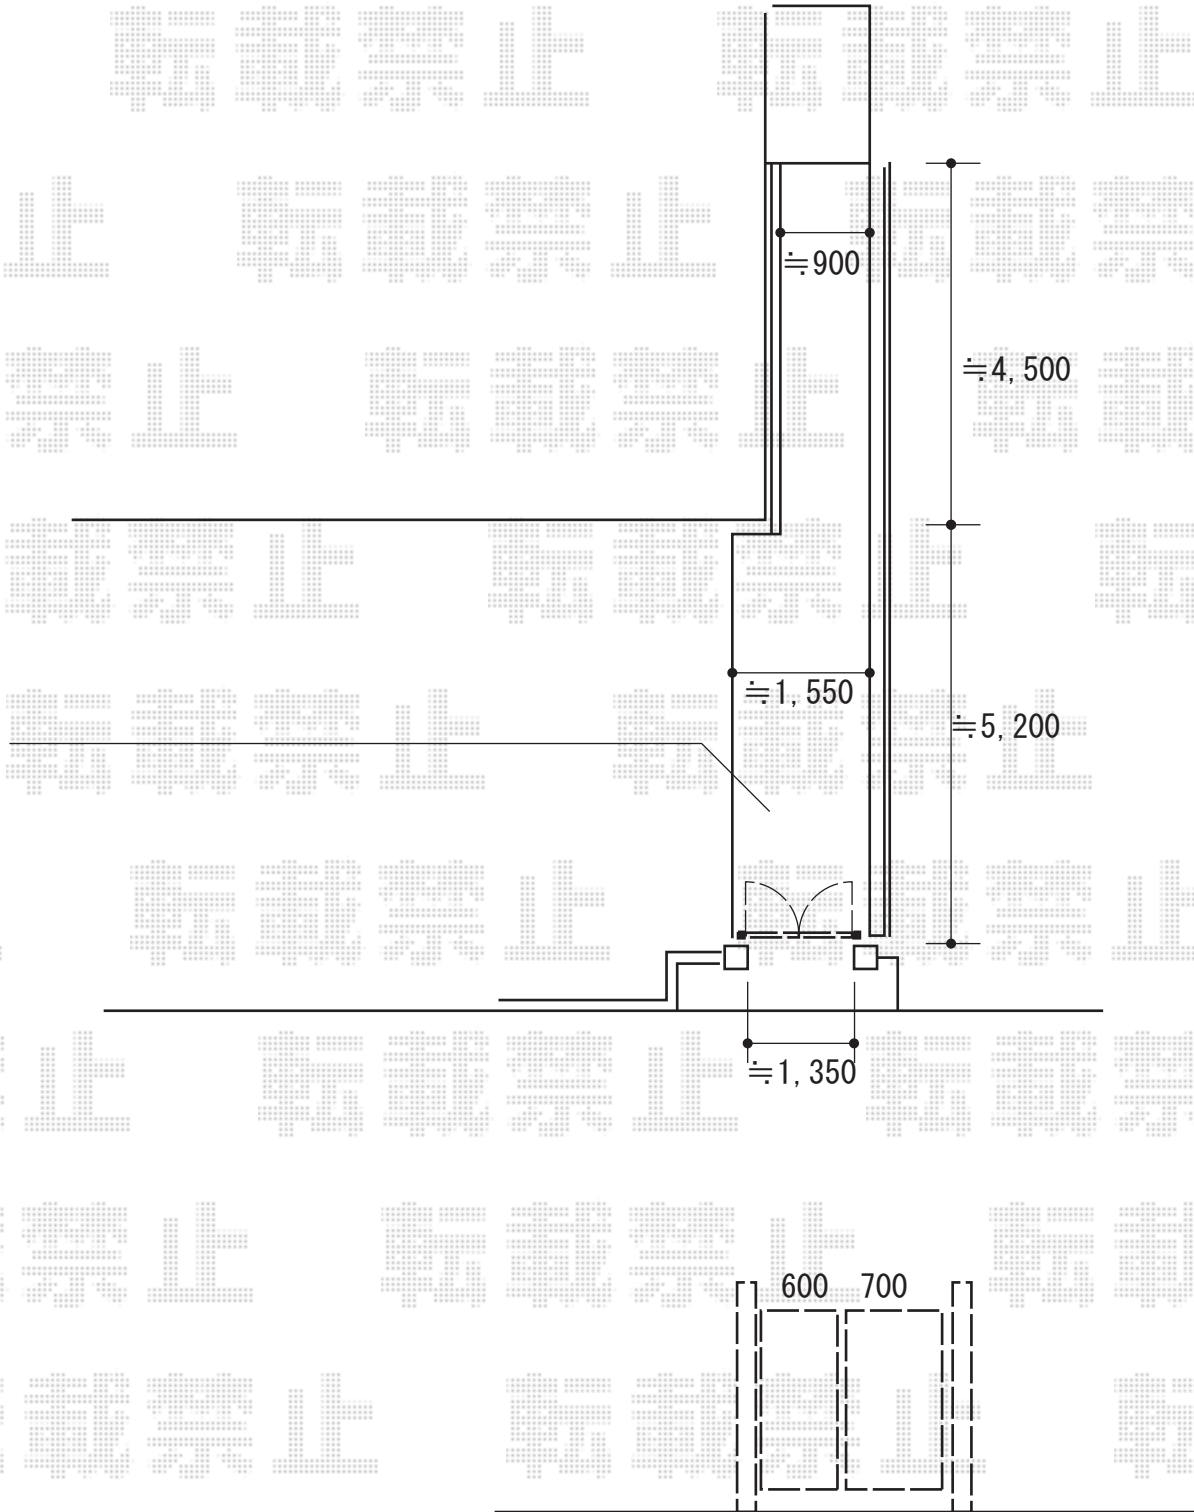

門扉 施工概略図

LIXIL (TOEX) ライシス門扉 1型 細横棧 両開き 柱使用
扉幅 = 600・700mm
扉高 = 1,200mm
色 : オータムブラウン
錠 : シリンダーRD錠 (色 : ナチュラルシルバーF)
開き : 内開き

2016-11-374612

担当者

新西