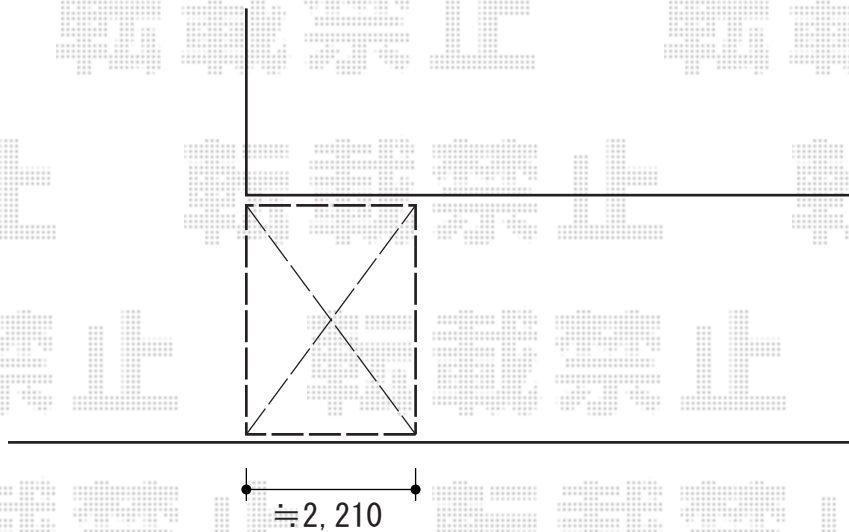

バイク保管庫 施工概略図

イナバ物置 バイク保管庫 土間タイプ 一般型 (FXN-2230S)

間口= 2,210mm

奥行= 3,050mm

高さ= 2,075mm

色: アーバンGM

屋根タイプ: 標準型

耐荷重タイプ: 一般型

数量: 1台

イナバ物置 バイク保管庫 オプション

壁面扉: 壁パネル3枚分【SRN-3S】(色: 【ミストグレー】) × 1

2016-11-375009

担当者

栢田