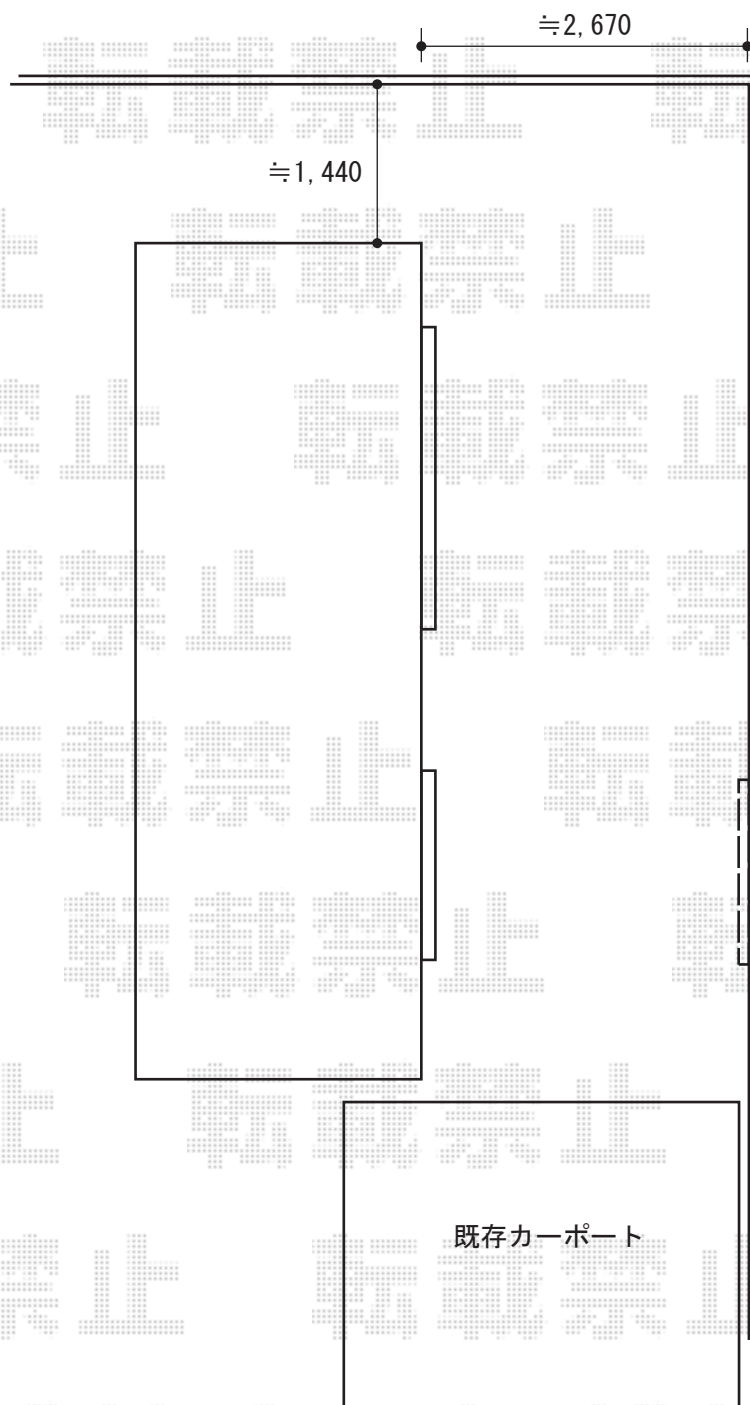

フェンス 施工概略図

LIXIL (TOEX) Gスクリーン 角格子タイプ パネル4段 間仕切りタイプ
基本本体 (W×H) : W20・H24 (2,000×2,450mm) (¥227,500)
パネル: クリアマット (すりガラス調)
色: シャイングレー

2016-12-375898	担当者	関
----------------	-----	---