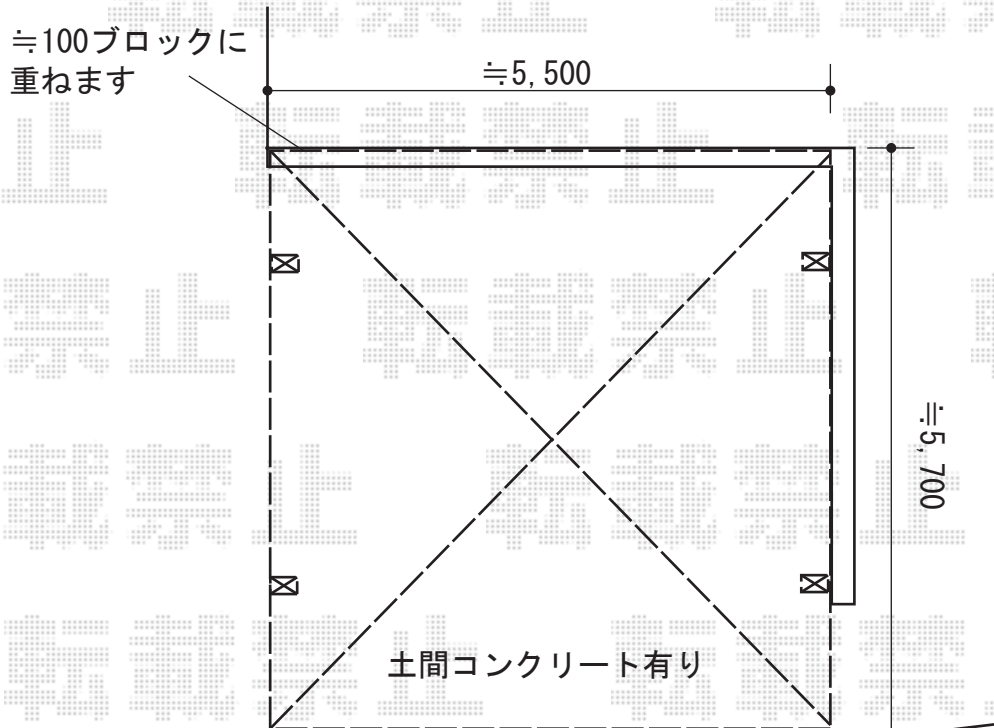

カーポート 施工概略図

YKK AP レイナツインポートグラン 積雪~20cm対応
幅= 5,392mm
奥行= 5,768mm
色: ブラウン
屋根材: 熱線遮断ポリカーボネート (アースブルーマット調)
柱仕様: 標準柱仕様 (有効高 約2,000mm)

2016-12-376145

担当者

村上 (公)