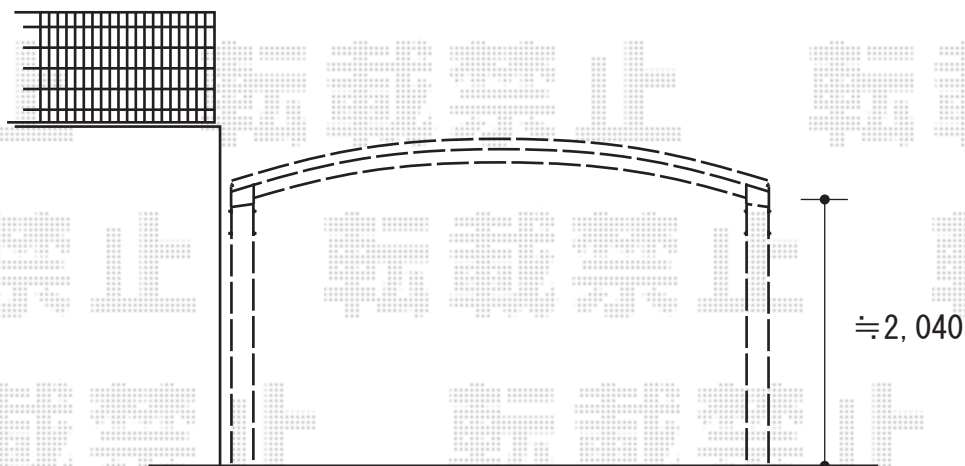

カーポート 施工概略図

YKK AP レイナツインポートグラン 積雪~20cm対応
幅= 5,392mm
奥行= 5,768mm
色: ブラウン
屋根材: 熱線遮断ポリカーボネート (アースブルーマット調)
柱仕様: 標準柱仕様 (有効高 約2,000mm)

2016-12-376145

担当者

村上 (公)