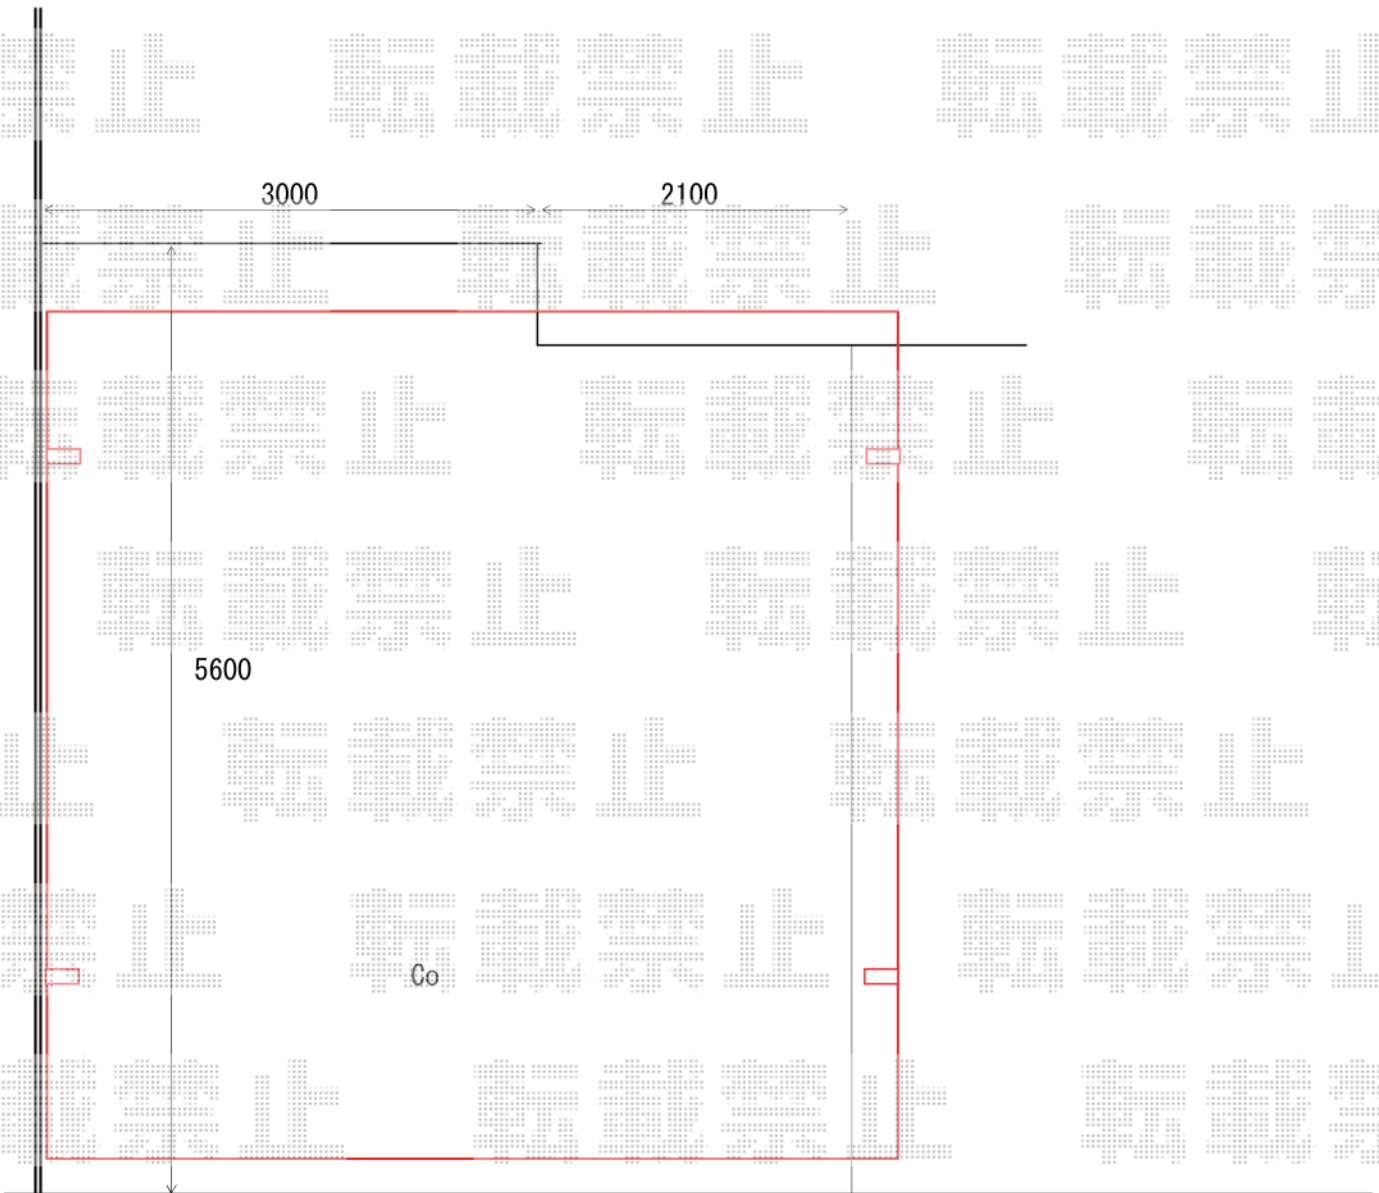

# カーポート 施工概略図

LIXIL ネスカR (ラウンドスタイル) ワイド 積雪~20cm対応  
幅= 5,442mm  
奥行= 4,980mm  
色: シャイングレー  
屋根材: ポリカーボネート (クリアブラウン)  
柱仕様: ロング柱25仕様 (有効高 約2,500mm)

LIXIL ネスカR ワイド 物干しセット 標準 2本入り×1セット  
色: シャイングレー

2016-12-376300