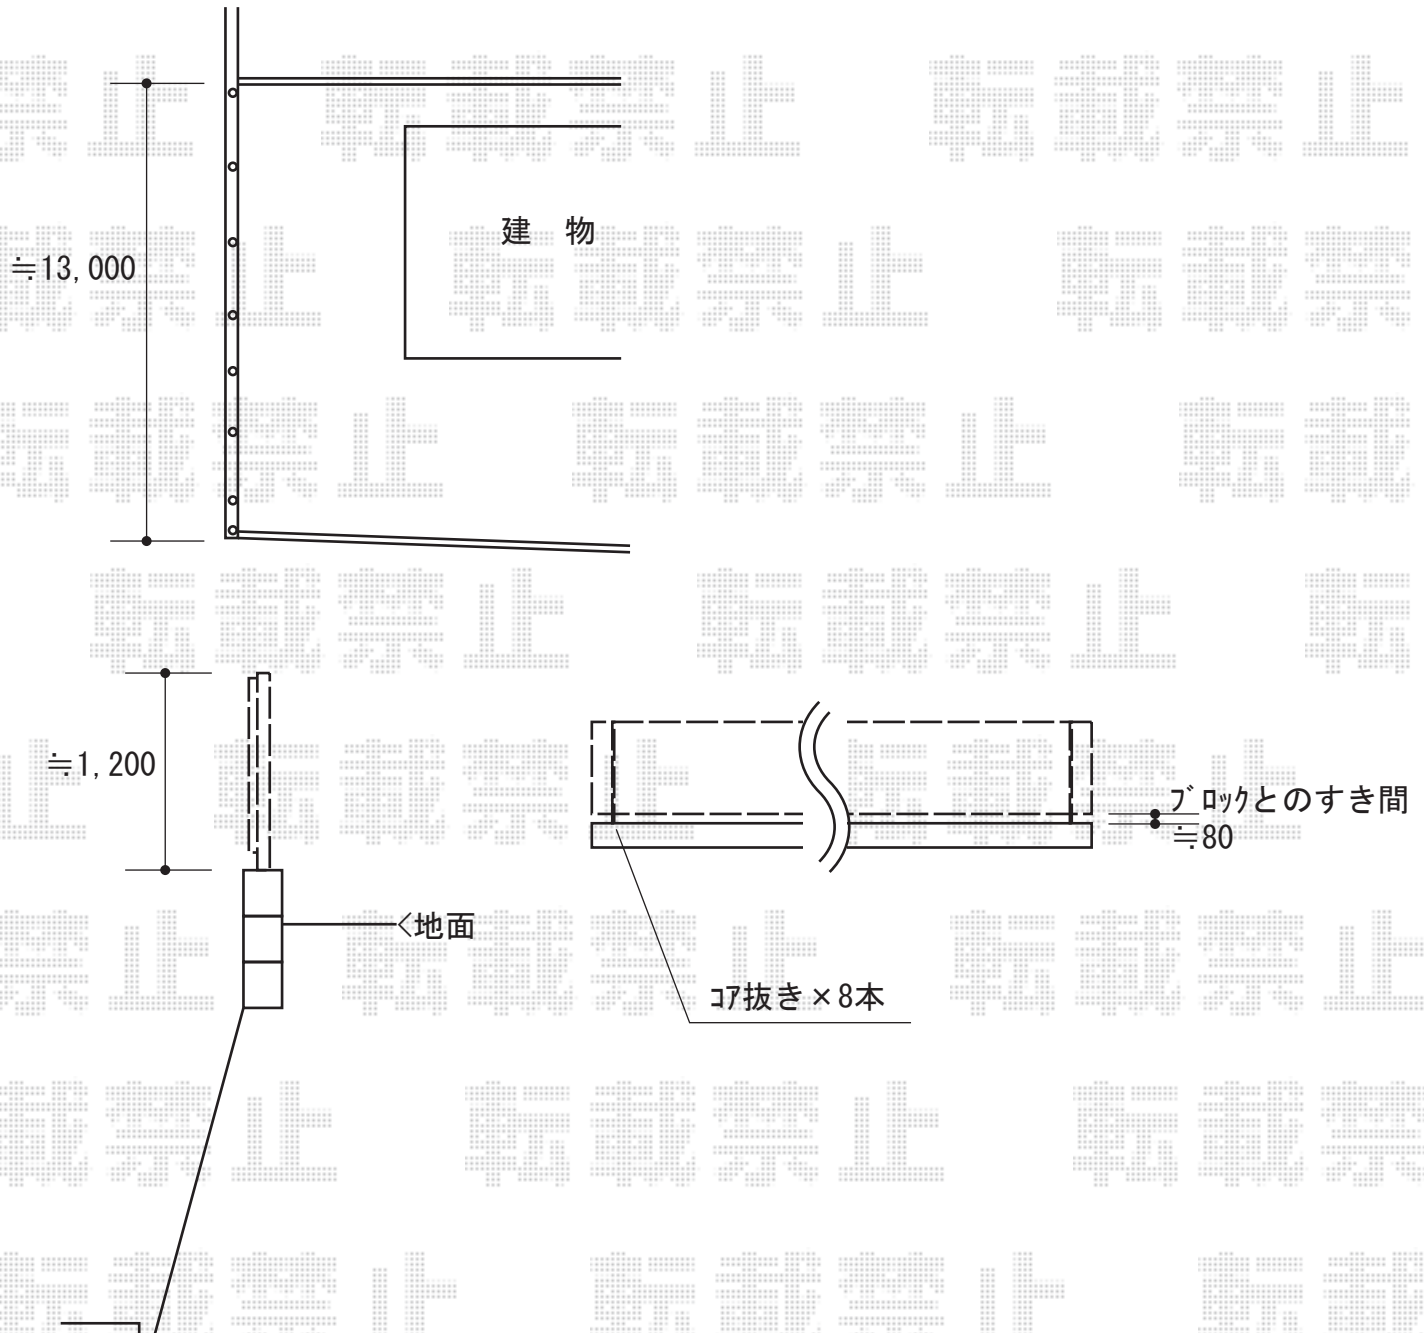

フェンス 施工概略図

LIXIL (TOEX) プレスタフェンス 8型 横ルーバー フリーポールタイプ
本体1枚 (W×H) = (1,979.5×1,200mm) × 7枚
柱仕様 : T-12× 8本
部品セット : T-12 × 8セット
端部カバー (切詰用) : T-12× 1セット
端部キャップC : T-12× 1セット
色 : ブラック

2016-12-376303

担当者

竹中