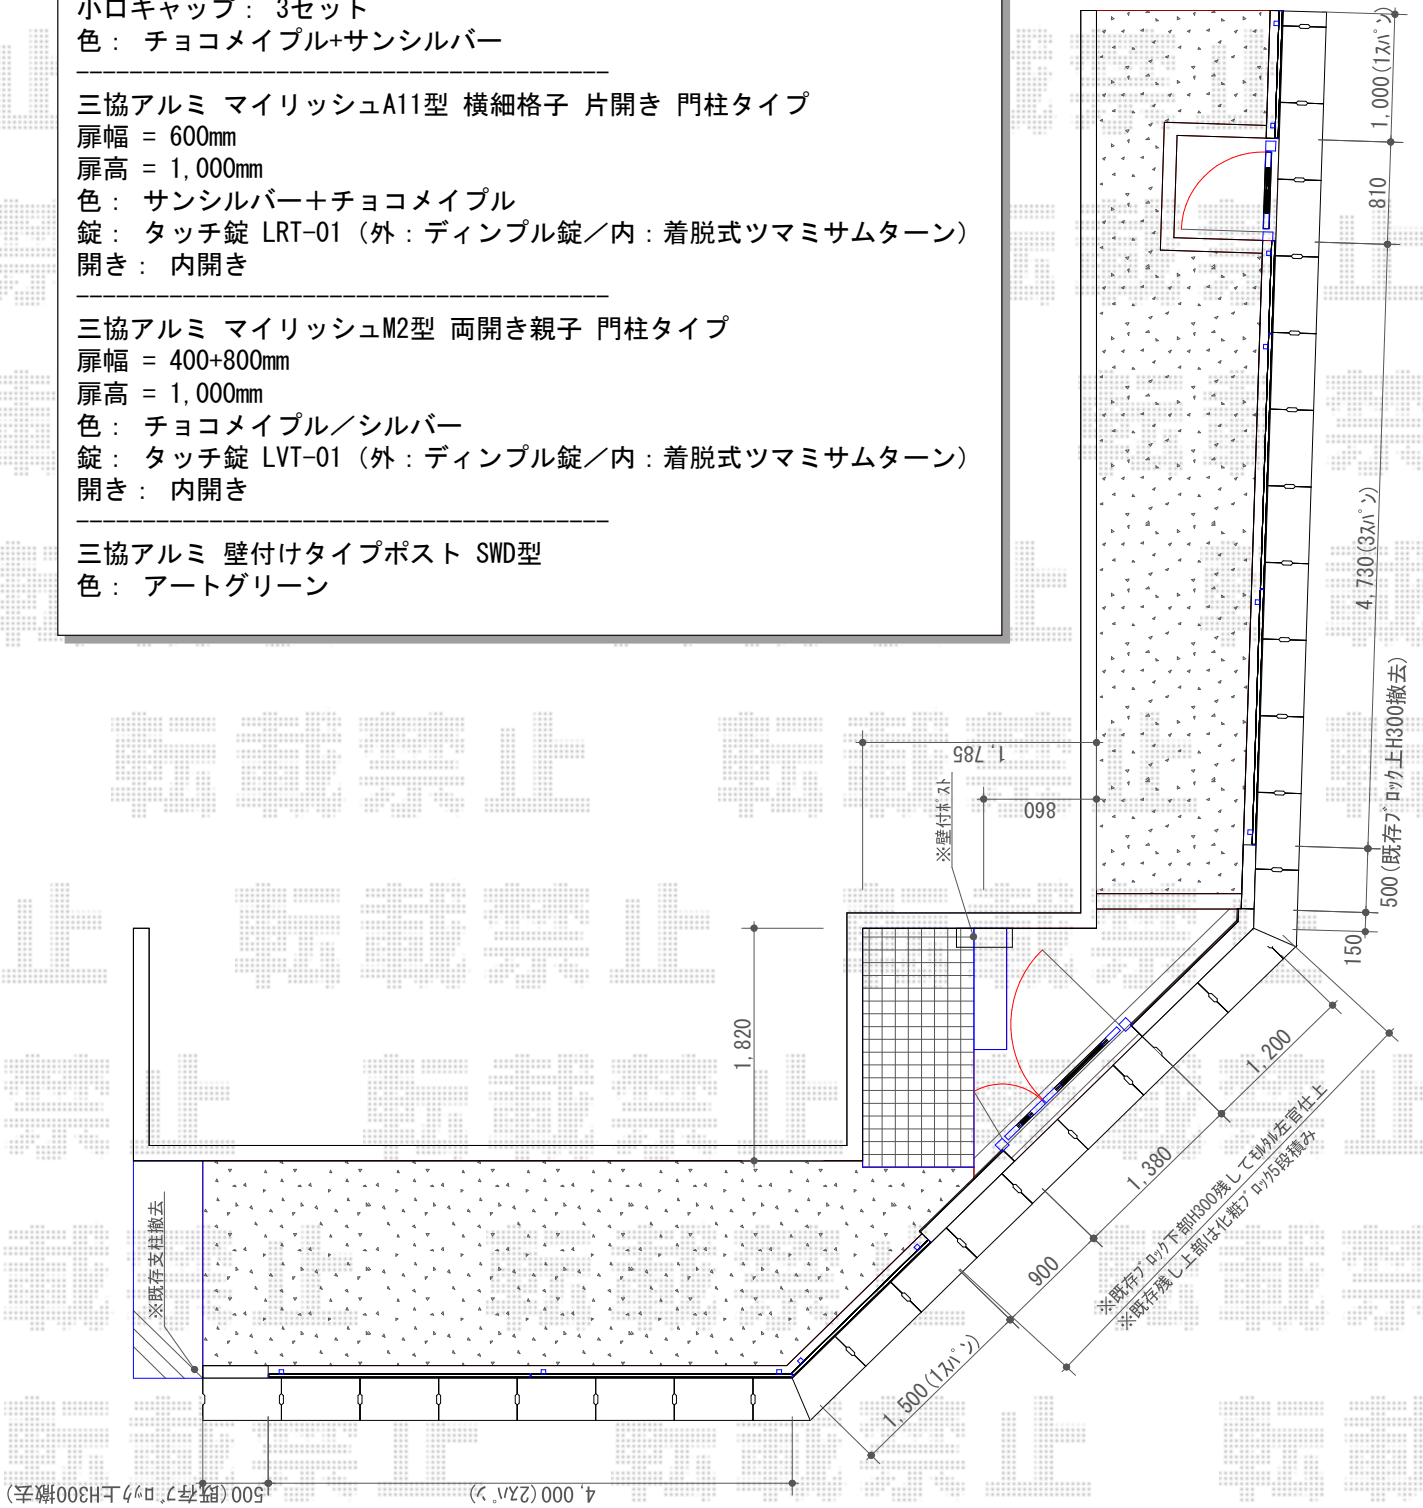

エクステリア工事 施工概略図

三協アルミ マイリッシュA1型 フリー支柱
 本体1枚 (W×H) = (2,000×600mm) × 6枚
 フリー支柱：2006×11本
 コーナー材：2006・羽根格子×1本
 端部カバー：2006×1セット
 小口キャップ：3セット
 色：チョコメイプル+サンシルバー

三協アルミ マイリッシュA1型 横細格子 片開き 門柱タイプ
 扉幅 = 600mm
 扉高 = 1,000mm
 色：サンシルバー+チョコメイプル
 錠：タッチ錠 LRT-01 (外：ディンプル錠/内：着脱式ツمامサムターン)
 開き：内開き

三協アルミ マイリッシュM2型 両開き親子 門柱タイプ
 扉幅 = 400+800mm
 扉高 = 1,000mm
 色：チョコメイプル/シルバー
 錠：タッチ錠 LVT-01 (外：ディンプル錠/内：着脱式ツمامサムターン)
 開き：内開き

三協アルミ 壁付けタイプポスト SWD型
 色：アートグリーン

2016-12-376859

担当者

田中