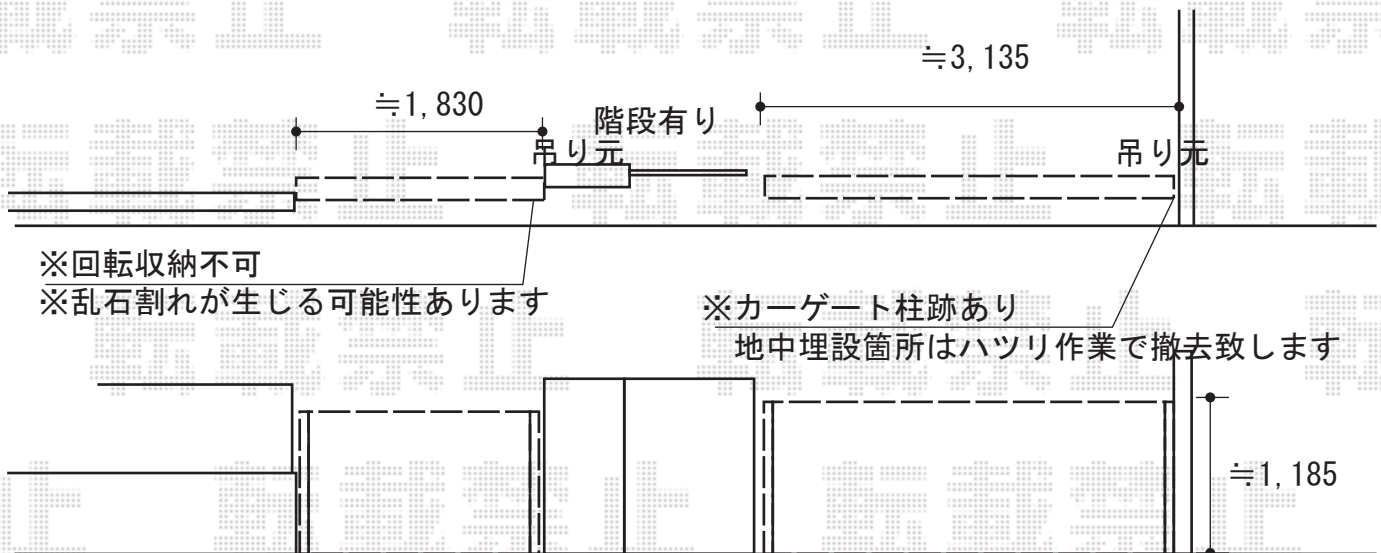

カーゲート 施工概略図

Value Select 【01】トリップゲート RA型 ノンレール 片開き 18S

開口幅= 1,780mm
全幅= 1,880mm
たたみ幅= 227mm
高さ= 1,182mm
色： ステンカラー
キャスター数： 1箇所
落棒数： 1本

Value Select 【02】トリップゲート RA型 ノンレール 片開き 33S

開口幅= 3,190mm
全幅= 3,290mm
たたみ幅= 347mm
高さ= 1,182mm
色： ステンカラー
キャスター数： 2箇所
落棒数： 2本