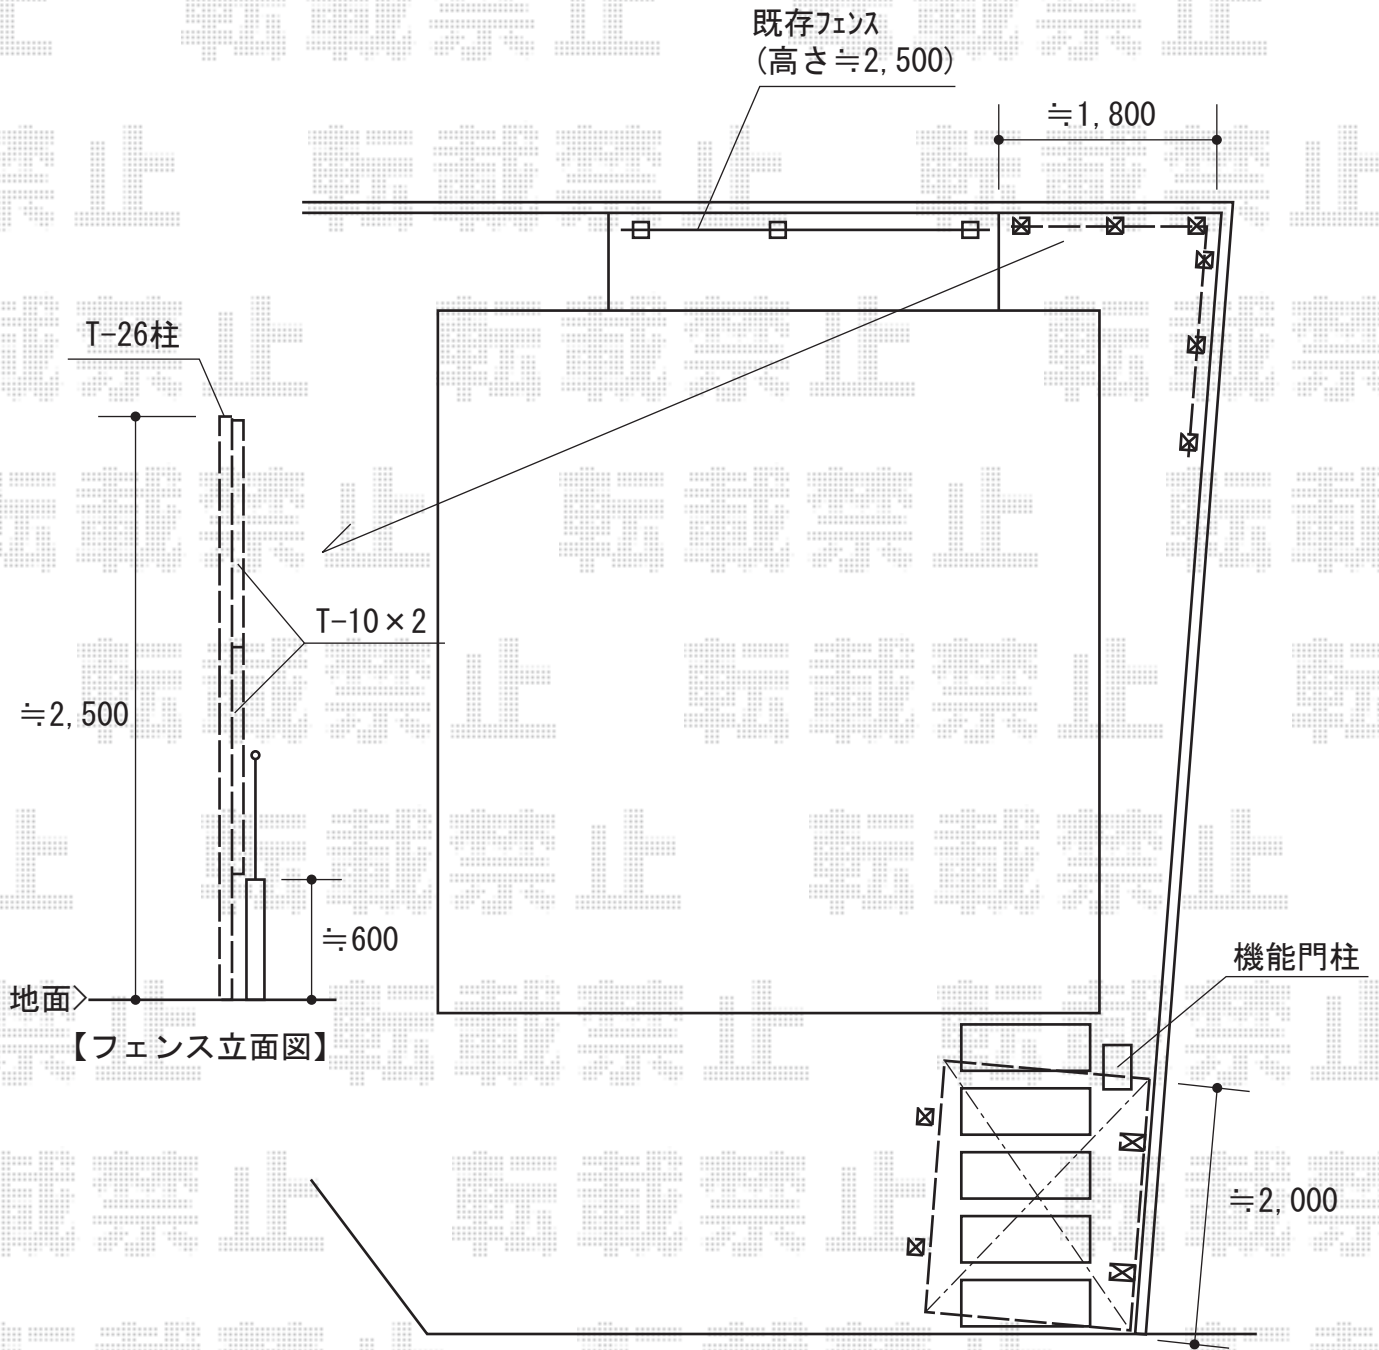

エクステリア工事 施工概略図

Value Select ミエーネフェンス 目隠しルーバータイプ 3段支柱 (パネル2段)
 本体1枚 (W×H) = (1,975×1,000mm) × 4枚
 目隠しコーナー継手: T100 × 2セット
 端部キャップ: 2セット
 色: グレースブラウン

YKK AP 3段支柱<自立建て用>
 自立建て用3段支柱: T260 × 6本 *1mピッチ
 色: ブラウン

※サイクルポート: 設置なし

2016-12-377396

担当者

田中