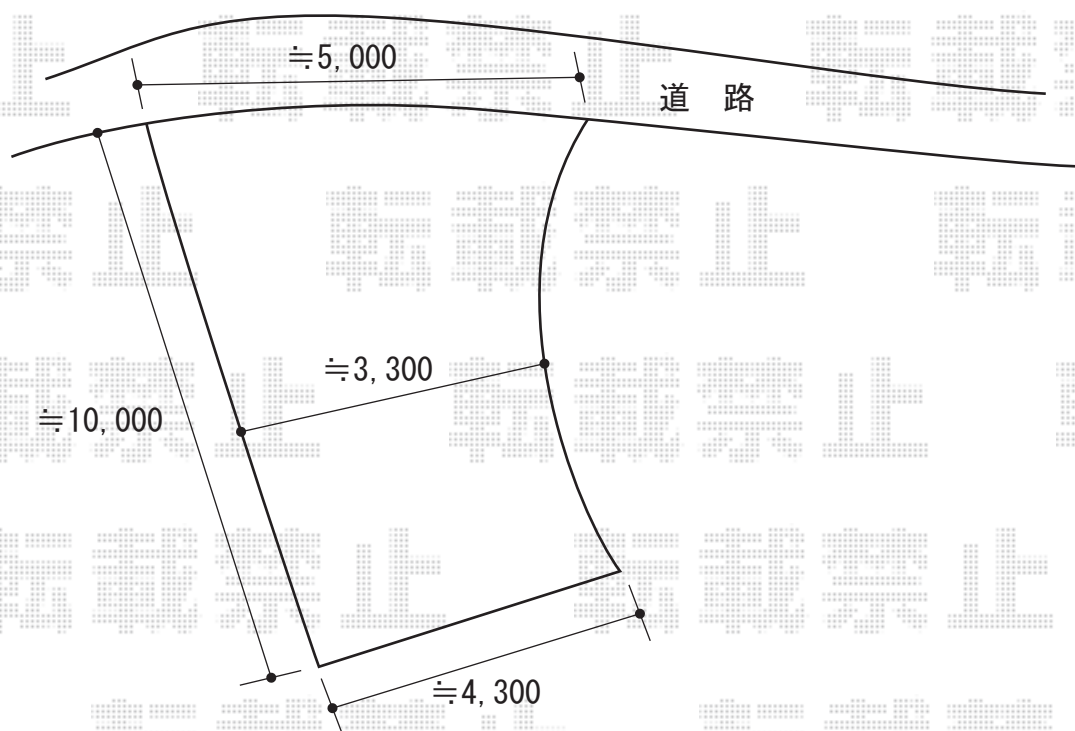

カーポート 施工概略図

YKK AP レイナポートグラン 積雪~20cm対応
幅= 2,400mm 奥行= 5,052mm 色: プラチナステン
屋根材: 熱線遮断ポリカーボネート(クリアマット)
柱仕様: 標準柱仕様(有効高 約2,000mm)

YKK AP レイナポートグラン 着脱式サポート 標準・ハイルーフ兼用 2本入り×1セット
色: プラチナステン

2016-12-377670

担当者

松本