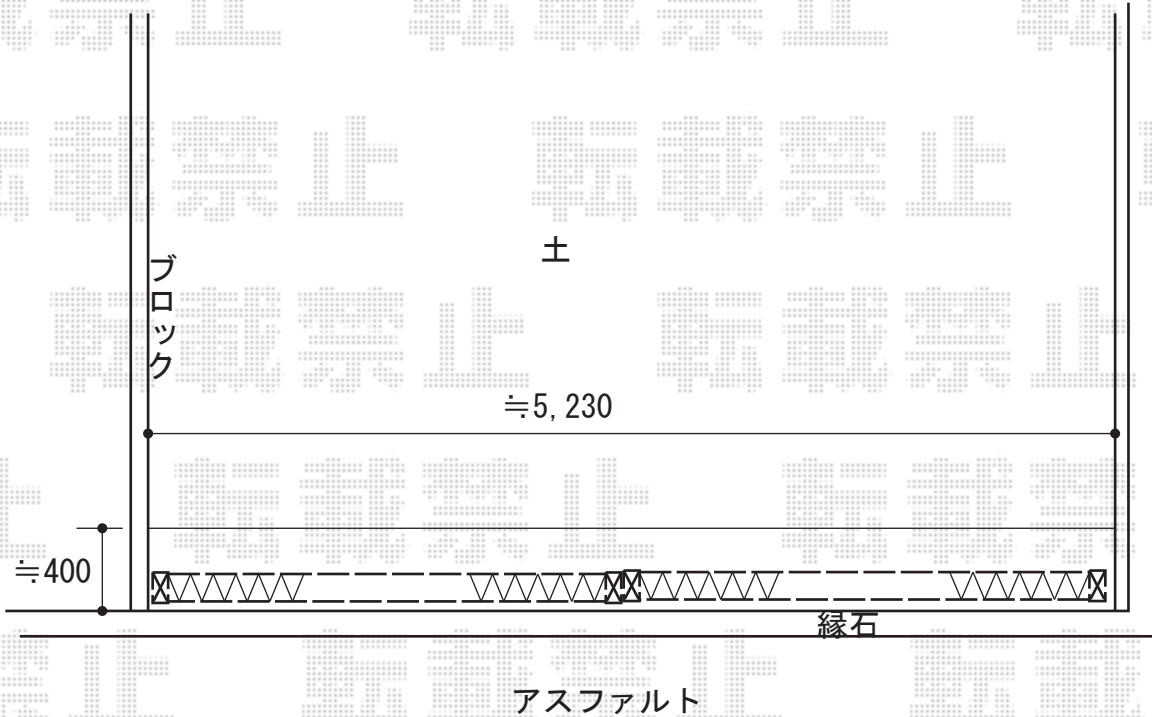

# カーゲート工事 施工概略図

Value Select トリップゲート RB型 ノンレール 両開き 54W (27S+27M)

開口幅= 5,248mm

全幅= 5,348mm

たたみ幅= 320.5mm×2

高さ= 1,200mm

色： ステンカラー

キャスター数： 4箇所

落棒数： 2本

2016-12-377837

担当者

新西