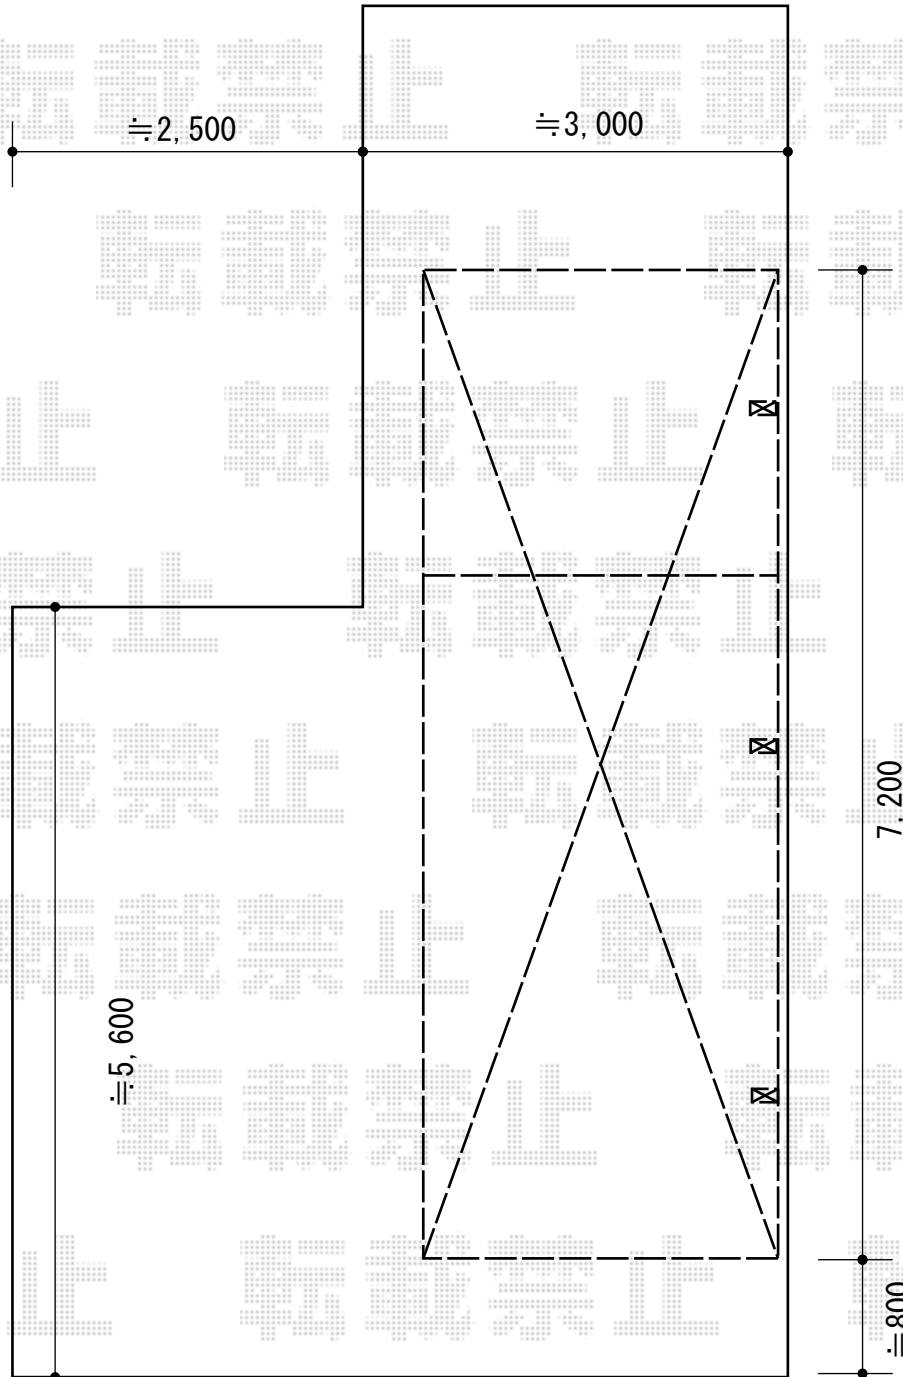

カーポート 施工概略図

YKK AP レイナポートグラン 延長 積雪~20cm対応
幅= 2,550mm
奥行= 7,200mm
色： ホワイト
屋根材： 熱線遮断ポリカーボネート(クリアマット)
柱仕様： ハイルフ柱仕様 (有効高 約2,350mm)

2016-12-378088

担当者

松本