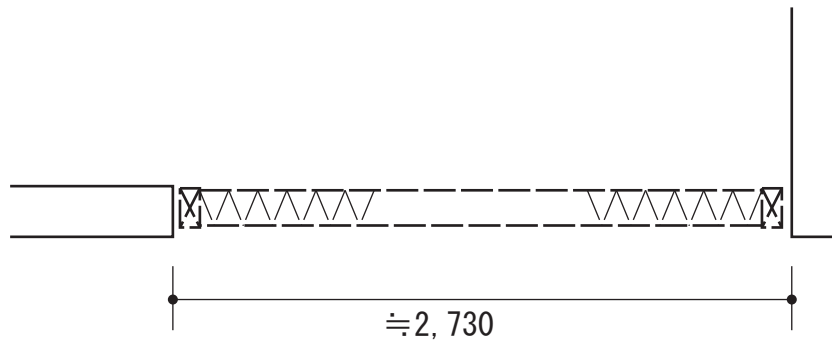

カーゲート工事 施工概略図

Value Select トリップゲート NC型 ノンキャスト 片開き 28S
開口幅= 2,658mm
全幅= 2,808mm
たたみ幅= 617.3mm
高さ= 1,231mm
色：ダークブロンズ
キャスト数：なし
落棒数：1本

2016-12-378129

担当者

新西