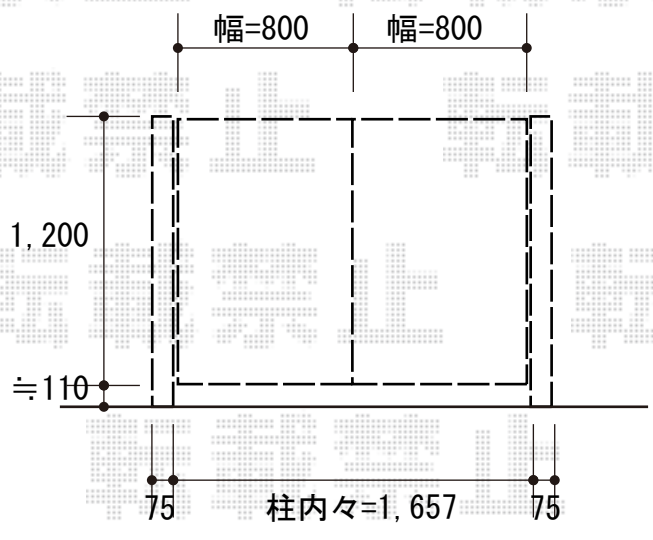

門扉 施工概略図

三協アルミ ニューカムフィ2型 たて細格子 両開き 門柱タイプ
扉幅 = 800+800mm
扉高 = 1,200mm
色 : ダークブロンズ
錠 : 打掛け錠 (スタンダードタイプ) LVU-01
開き : 内開き

2016-12-378233	担当者	新西
----------------	-----	----