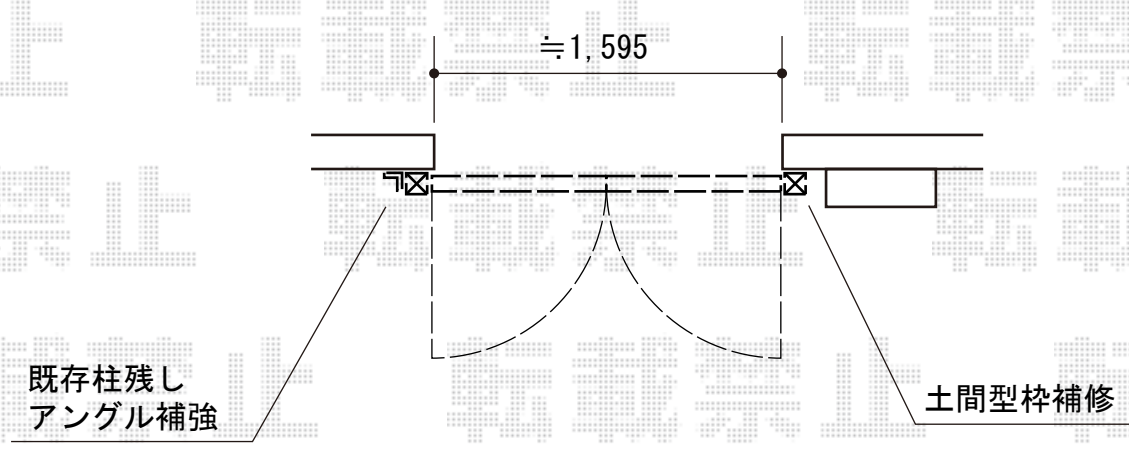

門扉 施工概略図

三協アルミ ニューカムフィ2型 たて細格子 両開き 門柱タイプ
扉幅 = 800+800mm
扉高 = 1,200mm
色 : ダークブロンズ
錠 : 打掛け錠 (スタンダードタイプ) LVU-01
開き : 内開き

2016-12-378233	担当者	新西
----------------	-----	----