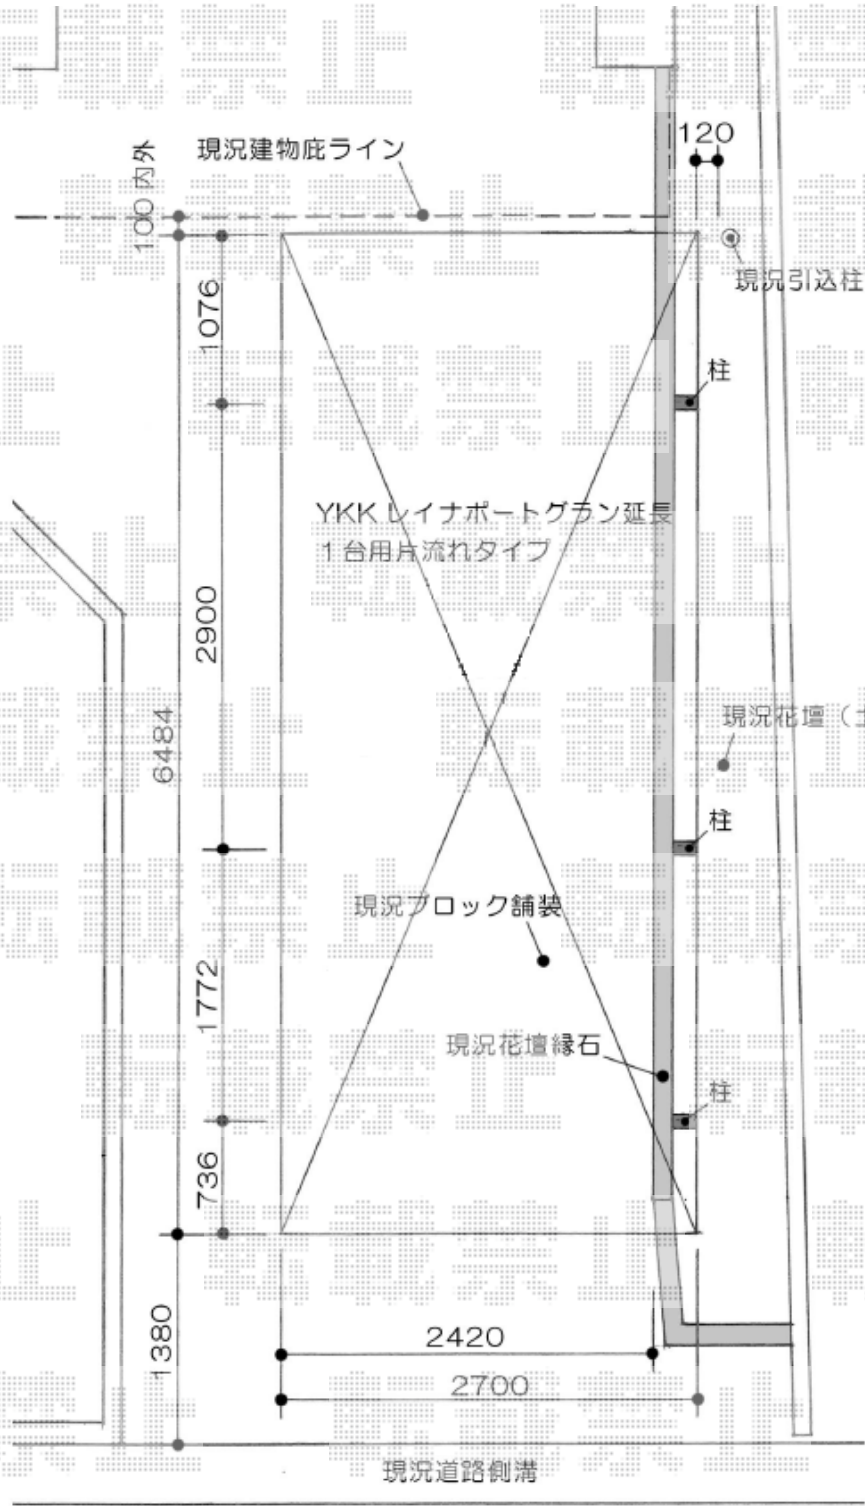

カーポート 施工概略図

YKK AP レイナポートグラン 延長 積雪~20cm対応
 幅= 2,700mm
 奥行= 6,484mm
 色： カームブラック
 屋根材： 熱線遮断ポリカーボネート（アースブルーマット調）
 柱仕様： ハイルフ柱仕様（有効高 約2,350mm）

2016-12-378335	担当者	松本
----------------	-----	----