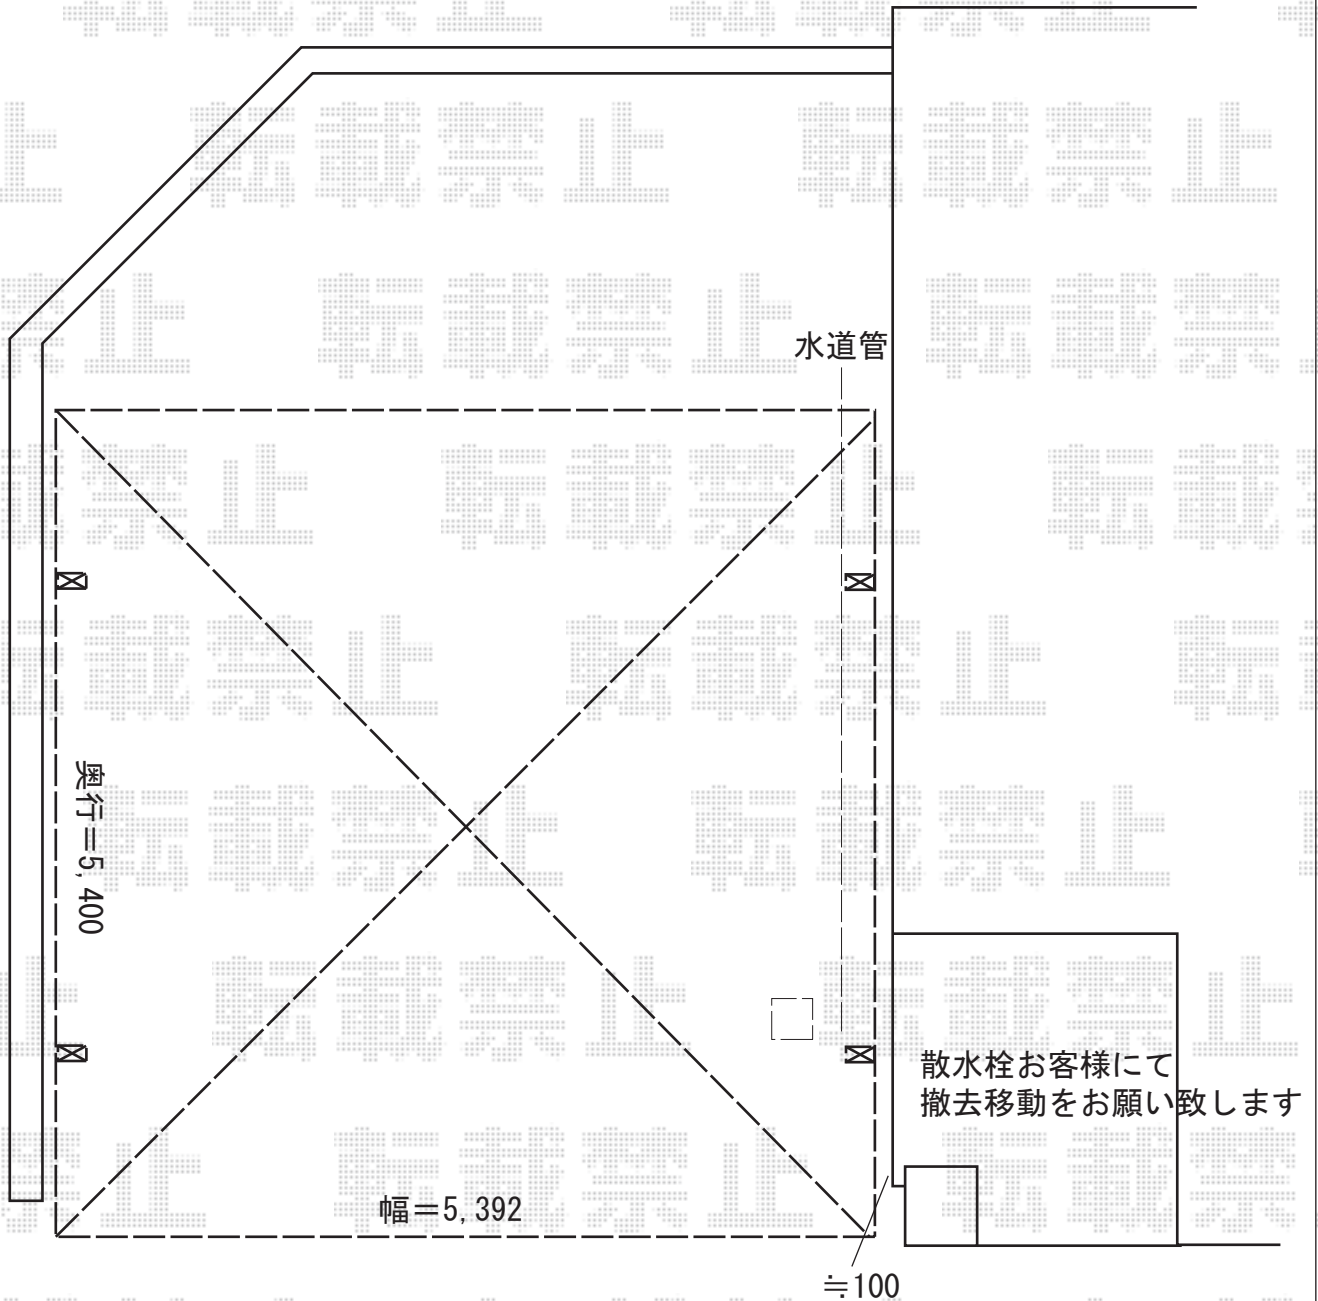

カーポート 施工概略図

YKK AP レイナツインポートグラン 積雪～20cm対応  
幅= 5,392mm  
奥行= 5,400mm  
色： カームブラック  
屋根材： 熱線遮断ポリカーボネート（アースブルーマット調）  
柱仕様： ハイルフ柱仕様（有効高 約2,350mm）

2016-12-378441

担当者

伊野